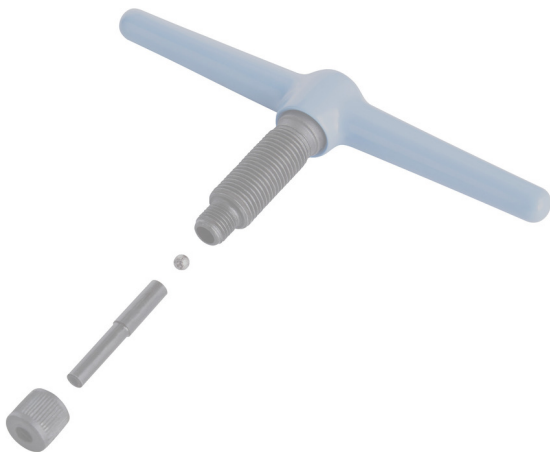

# Metalna kugla za ključ 1647 / 2ABI

1647.3

Profili

---

627253

1

\* Slike proizvoda su simbolične. Sve dimenzije su u mm, masa je u g.