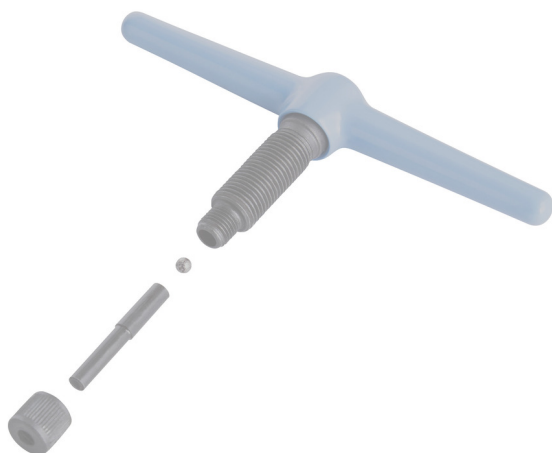

Metalna kugla za ključ 1647 / 2ABI

1647.3

Profili

627253

1

* Slike proizvoda su simbolične. Sve dimenzije su u mm, masa je u g.