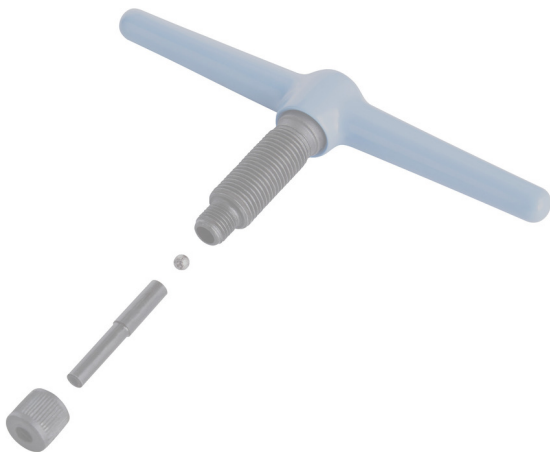

Metalna kugla za ključ 1647 / 2ABI

1647.3

Profili

627253

1

* Slike proizvoda su simbolične. Sve dimenzije su u mm, masa je u g.