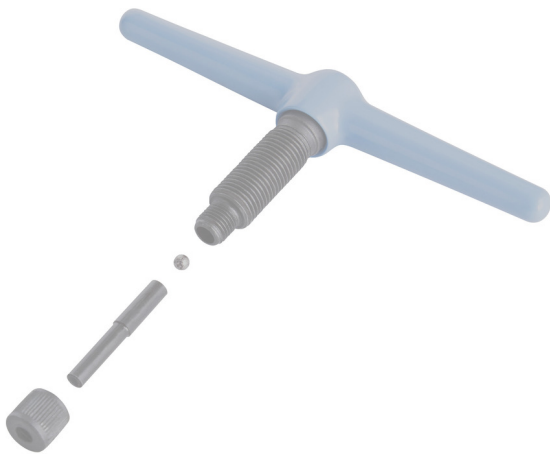

Steel ball for Pro chain tool 1647/2ABI

1647.3

Profielen

627253

1

* Afbeeldingen van producten zijn symbolisch. Alle afmetingen zijn in mm, en het gewicht in grammen. Alle vermelde afmetingen kunnen variëren in tolerantie.