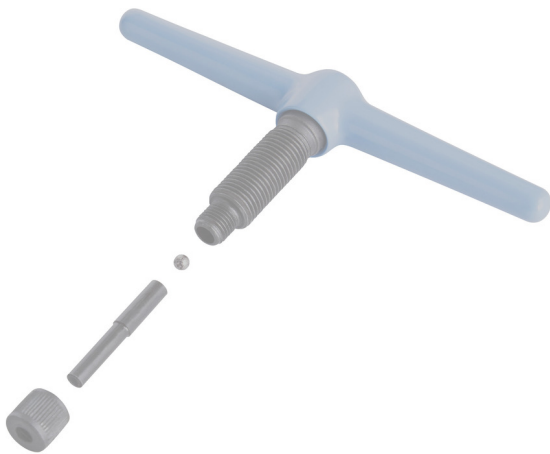

Metallkugel für Schraube für 1647/2ABI

1647.3

Profile

627253

1

* Bilder von Produkten sind Symbolfotos. Abmessungen sind in mm, Gewichte in Gramm.