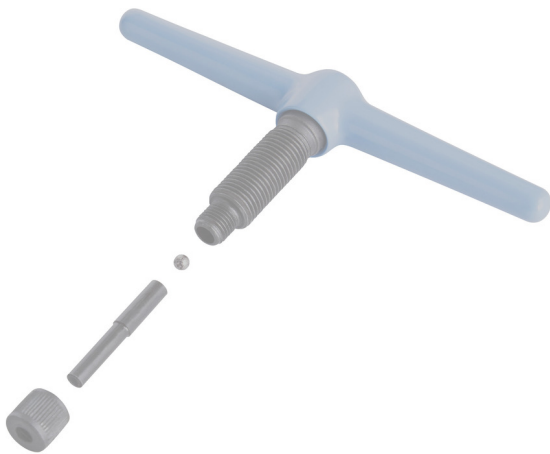

# Metallkugel für Schraube für 1647/2ABI

1647.3

Profile

---

627253

1

\* Bilder von Produkten sind Symbolfotos. Abmessungen sind in mm, Gewichte in Gramm.