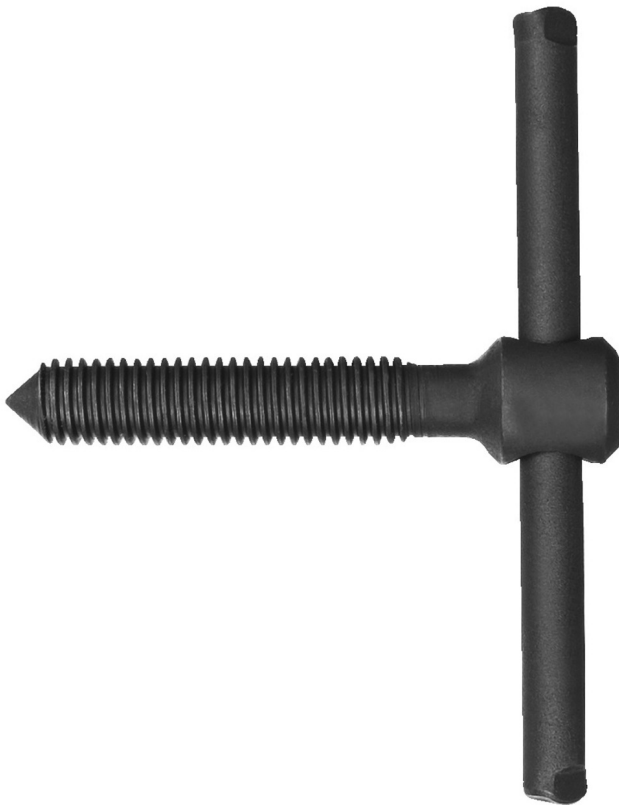

Spindel mit stift für 1722/2BI set

1722.1

Profile

627252

62