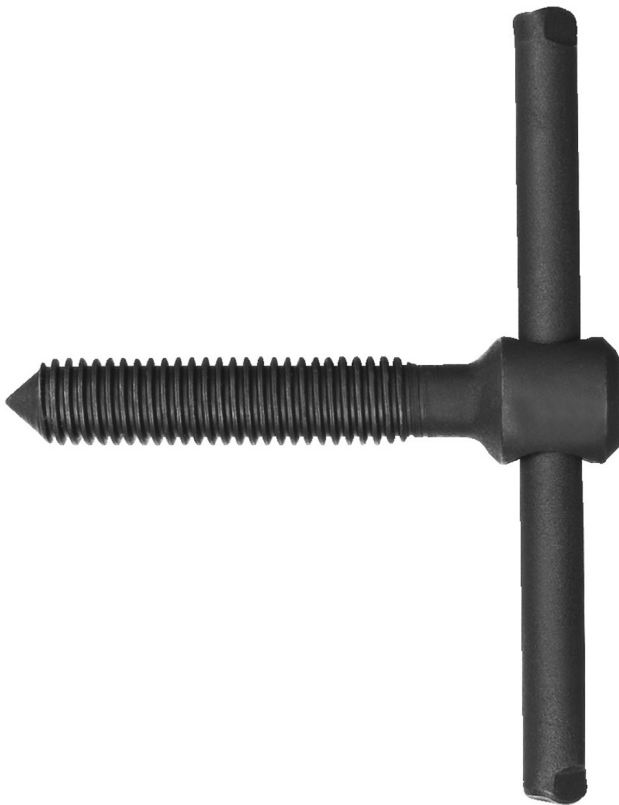

# Spindel mit stift für 1722/2BI set

1722.1

Profile

---

627252

62