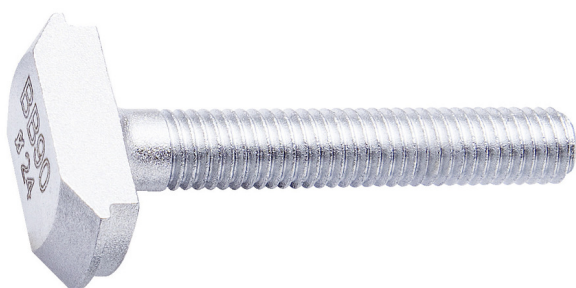

Направляваща глава за 1625/2BB90

1625.1/2BB90

Профили

		
627231	22	33
627230	24	34

* Снимките на продуктите са символични. Всички размери са в мм., теглото е в грамове .