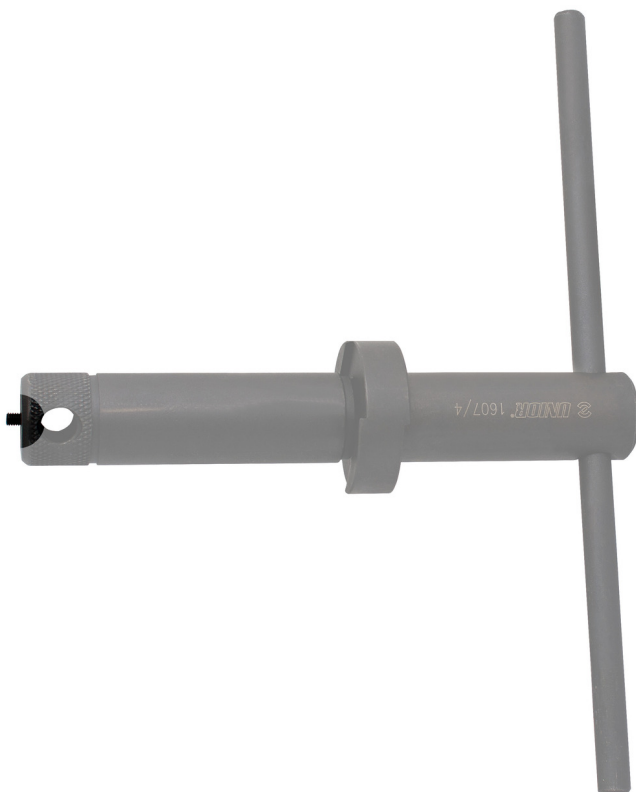

Śruba imbus z otworem prowadzącym 1607/4

1607.2/4

Profile

627226

3

* Przedstawiony wygląd produktu jest orientacyjny. Wszystkie wymiary są w mm, podana waga w gramach