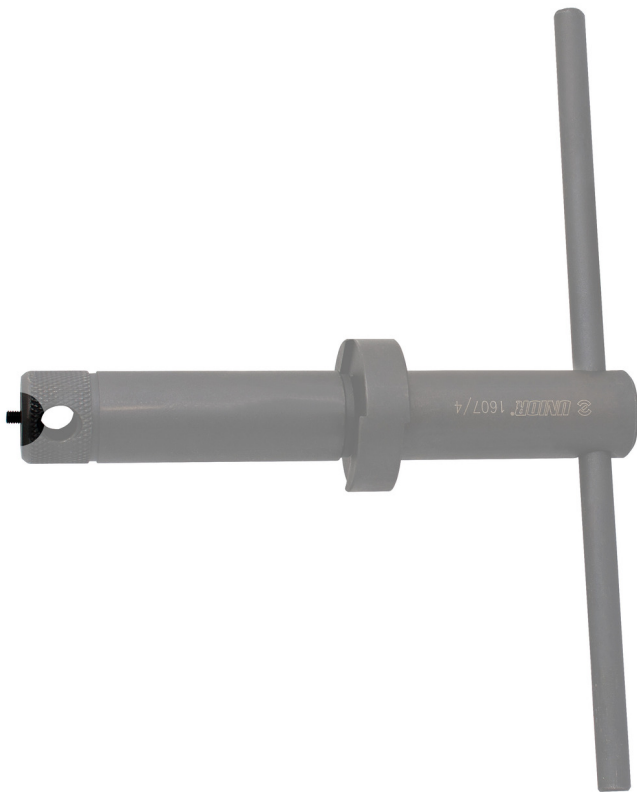

Vite esagonale con foro perno 1607/4

1607.2/4

Profili

627226

3

* Le immagini dei prodotti sono puramente simboliche. Tutte le dimensioni sono in mm, peso in grammi.