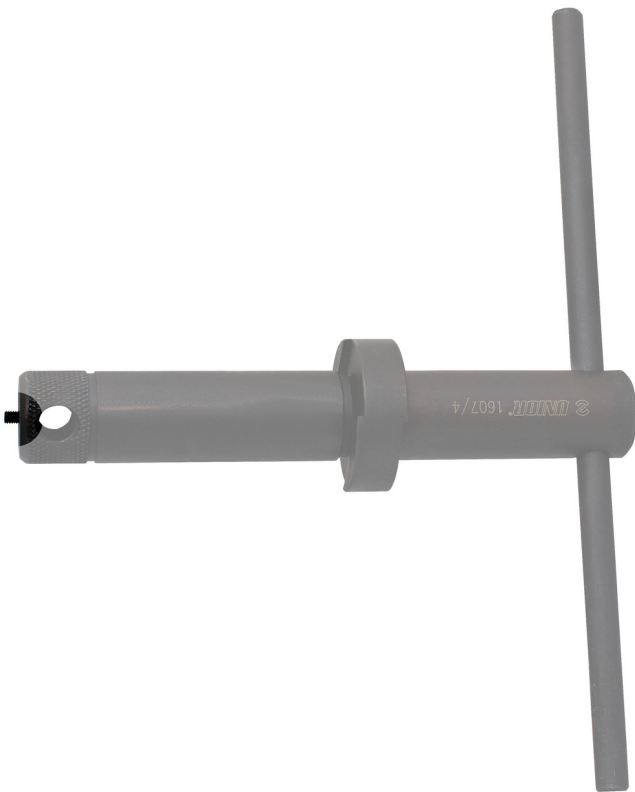

Vite esagonale con foro perno 1607/4

1607.2/4

Profili

627226

3

* Le immagini dei prodotti sono puramente simboliche. Tutte le dimensioni sono in mm, peso in grammi.