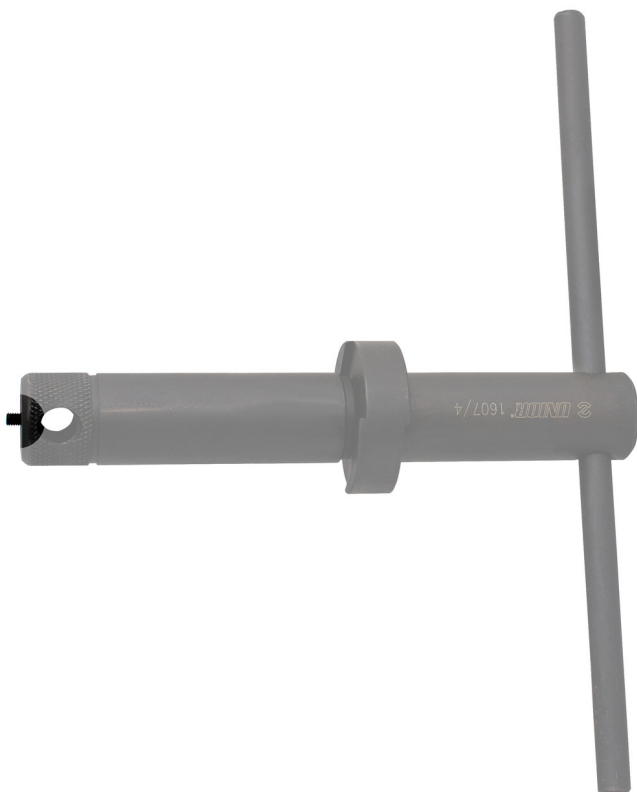

# Tornillo hexagonal con el orificio 1607/4

1607.2/4

Perfiles

---

627226

3

\* Las imágenes de los productos son simbólicas. Todas las dimensiones son en mm, peso en gramos.