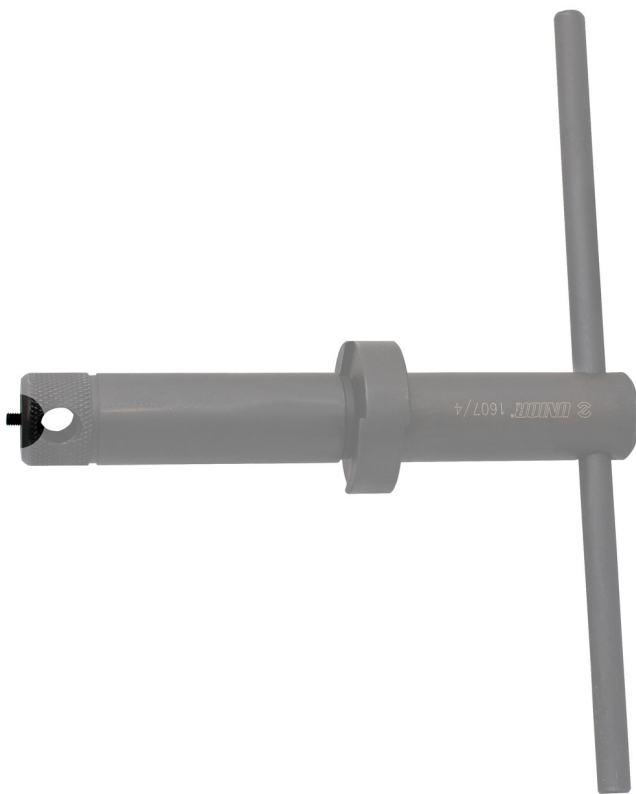

# Tornillo hexagonal con el orificio 1607/4

1607.2/4

Perfiles

---

627226

3

\* Las imágenes de los productos son simbólicas. Todas las dimensiones son en mm, peso en gramos.