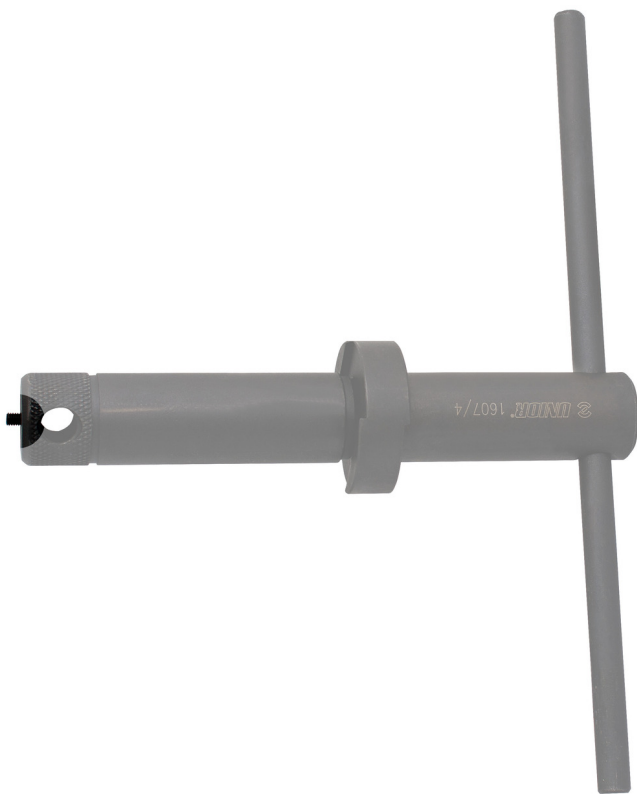

# Tornillo hexagonal con el orificio 1607/4

1607.2/4

Perfiles

---

627226

3

\* Las imágenes de los productos son simbólicas. Todas las dimensiones son en mm, peso en gramos.