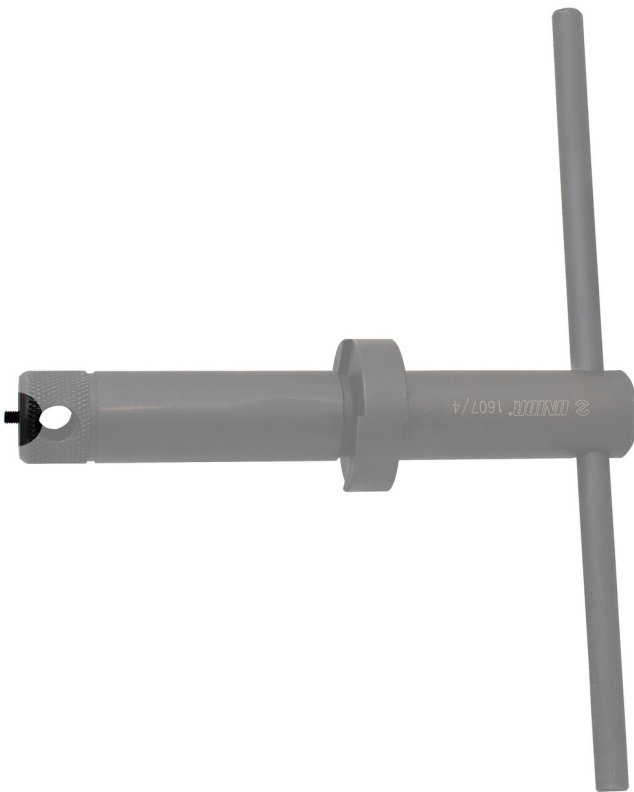

# Tornillo hexagonal con el orificio 1607/4

1607.2/4

Perfiles

627226

3

\* Las imágenes de los productos son simbólicas. Todas las dimensiones son en mm, peso en gramos.