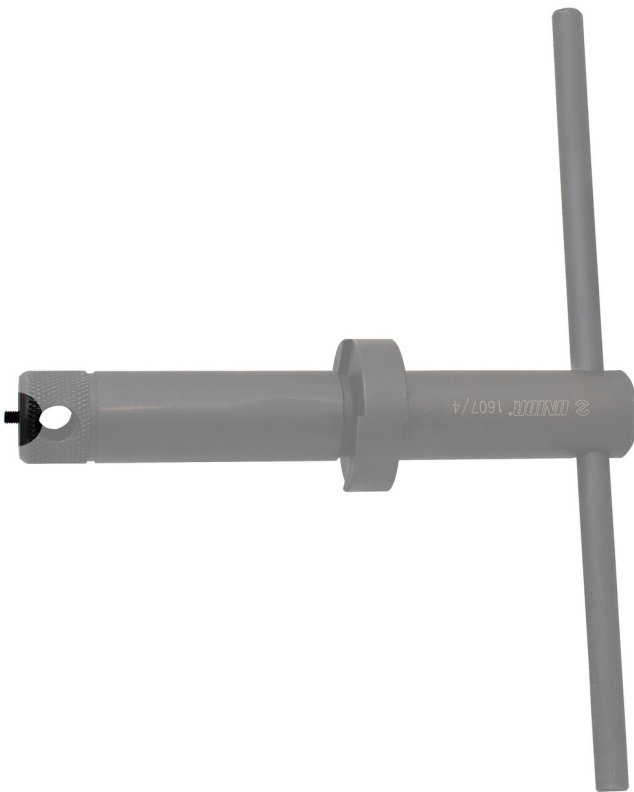

# Tornillo hexagonal con el orificio 1607/4

1607.2/4

Perfiles

---

627226

3

\* Las imágenes de los productos son simbólicas. Todas las dimensiones son en mm, peso en gramos.