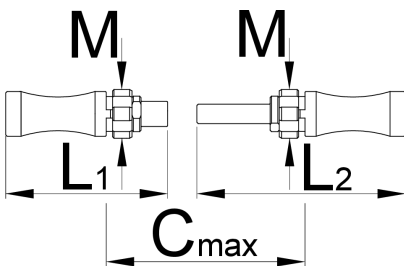

## Características del producto

- El juego es compatible con el mango magnético 1695 / 4BI para escariadores y grifos.
- El juego contiene:
- 2 adaptadores para grifos ITAL
- 2 grifos ITAL 36 x 24 TPI

Nombre del producto	SKU	Artículo	Dimensiones	Cantidad
Conjunto de adaptador y llaves 1698	626486	1698.3		4
Guía para los grifos 1697.1 y 1698.1.		1697.4		1
Macho para caja del pedalier de la fresa 1698 36x24tpi (ITAL)		1698.1	36 x 24 tpi (ITAL)	1

Nombre del producto	SKU	Artículo	Dimensiones	Cantidad
Adaptador para grifos ITAL		1698.2/4	(2x)	2

\* Las imágenes de los productos son simbólicas. Todas las dimensiones son en mm, peso en gramos.

## Piezas de repuesto

Macho para caja del pedalier de la fresa 1698 36x24tpi (ITAL)

Adaptador para grifos ITAL