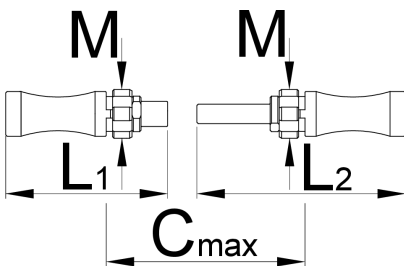

## Características del producto

- El juego es compatible con el mango magnético 1695 / 4BI para escariadores y grifos.
- El juego contiene:
- 2 adaptadores para grifos ITAL
- 2 grifos ITAL 36 × 24 TPI

Nombre del producto	SKU	Artículo	Dimensiones	Cantidad
Conjunto de adaptador y llaves 1698	626486	1698.3		2
Guía para los grifos 1697.1 y 1698.1.		1697.4		1
Macho para caja del pedalier de la fresa 1698 36x24tpi (ITAL)		1698.1	36 x 24 tpi (ITAL)	1

\* Las imágenes de los productos son simbólicas. Todas las dimensiones son en mm, peso en gramos.

## Piezas de repuesto

Macho para caja del pedalier de la fresa 1698 36x24tpi (ITAL)

Guía para los grifos 1697.1 y 1698.1.