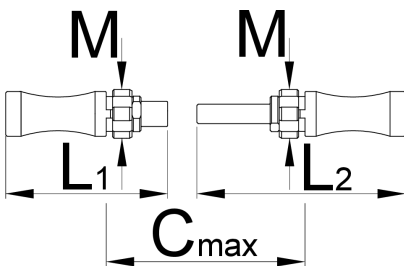

Conjunto de adaptador y llaves 1698

1698.3

Perfiles

Características del producto

- El juego es compatible con el mango magnético 1695 / 4BI para escariadores y grifos.
- El juego contiene:
- 2 adaptadores para grifos ITAL
- 2 grifos ITAL 36 x 24 TPI

Nombre del producto	SKU	Artículo	Dimensiones	Cantidad
Conjunto de adaptador y llaves 1698	626486	1698.3		4
Guía para los grifos 1697.1 y 1698.1.		1697.4		1
Macho para caja del pedalier de la fresa 1698 36x24tpi (ITAL)		1698.1	36 x 24 tpi (ITAL)	1

Nombre del producto	SKU	Artículo	Dimensiones	Cantidad
Adaptador para grifos ITAL		1698.2/4	(2x)	2

* Las imágenes de los productos son simbólicas. Todas las dimensiones son en mm, peso en gramos.

Piezas de repuesto

Macho para caja del pedalier de la fresa 1698 36x24tpi (ITAL)

Adaptador para grifos ITAL