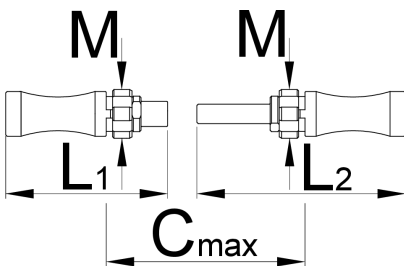

Conjunto de adaptador y llaves 1698

1698.3

Perfiles

Características del producto

- El juego es compatible con el mango magnético 1695 / 4BI para escariadores y grifos.
- El juego contiene:
- 2 adaptadores para grifos ITAL
- 2 grifos ITAL 36 × 24 TPI

Nombre del producto	SKU	Artículo	Dimensiones	Cantidad
Conjunto de adaptador y llaves 1698	626486	1698.3		2
Guía para los grifos 1697.1 y 1698.1.		1697.4		1
Macho para caja del pedalier de la fresa 1698 36x24tpi (ITAL)		1698.1	36 x 24 tpi (ITAL)	1

* Las imágenes de los productos son simbólicas. Todas las dimensiones son en mm, peso en gramos.

Piezas de repuesto

Macho para caja del pedalier de la fresa 1698 36x24tpi (ITAL)