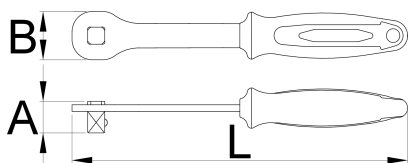

Ručica za nasadne ključeve 1/2"

190.8/2BI-US

Profili

Opis proizvoda

- materijal: premium flex hrom-vanadijum čelik
- telo hladno kovano
- u potpunosti kaljeno i ojačano
- površinska zaštita: hromirana (ISO 1456:2009)
- ergonomska, robusna, dvokomponentna drška
- Ručica za nasadne ključeve 1/2" ne pripada grupi standardnih alata. Nastala je kao poseban alat za potrebe servisiranja bicikala. Lagana je i kompaktna, izuzetno trajna i obložena dvokomponentnim ergonomskim materijalom. Osmišljena je da funkcioniše sa našim alatima za kasete, ključevima za amortizere i mnogim drugim.

627085

1/2"

L

250

A

23,5

B

36

271

* Fotografije proizvoda su simbolične. Sve dimenzije su u mm, a težina u gramima. Sve navedene dimenzije mogu odstupati u granicama tolerancija.

Upotreba (slike)