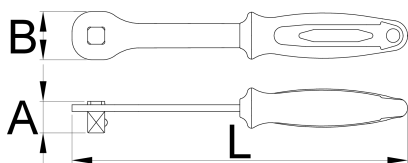

# Ročica za nasadne ključe 1/2"

190.8/2BI-US

## Atributi izdelka

- material: Premium Flex krom vanadijevo jeklo
- ohišje kovano
- v celoti poboljšana
- površinska zaščita: kromirano s trivalentnim kromom po standardu ISO 1456:2009
- ergonomičen dvokomponentni ročaj
- Ročica za nasadne ključe ni samo še eno izmed orodji iz našega generalnega programa. Razvita je bila namensko za kolesarski program. Ročico odlikuje nizka teža, trdnost, vzdržljivost ter dvokomponentni ergonomični ročaj. Kompatibilna je z našimi ključi za matico zadnjega verižnika, ravnimi nasadnimi ključi za vzmetenje ter mnogimi drugimi.

271

\* Slike proizvodov so simbolične. Vse dimenzije so v mm, masa v g. Vse navedene dimenzije lahko odstopajo v tolerančnih merah.

Uporaba (slike)