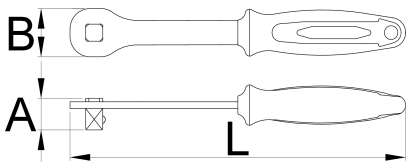

Ročica za nasadne ključe 1/2"

190.8/2BI-US

Profili

Atributi izdelka

- material: Premium Flex krom vanadijevo jeklo
- ohišje kovano
- v celoti poboljšana
- površinska zaščita: kromirano s trivalentnim kromom po standardu ISO 1456:2009
- ergonomičen dvokomponentni ročaj
- Ročica za nasadne ključe ni samo še eno izmed orodji iz našega generalnega programa. Razvita je bila namensko za kolesarski program. Ročico odlikuje nizka teža, trdnost, vzdržljivost ter dvokomponentni ergonomični ročaj. Kompatibilna je z našimi ključi za matico zadnjega verižnika, ravnimi nasadnimi ključi za vzmetenje ter mnogimi drugimi.

627085

1/2"

250

23,5

36

271

* Slike proizvodov so simbolične. Vse dimenzije so v mm, masa v g. Vse navedene dimenzije lahko odstopajo v tolerančnih merah.

Uporaba (slike)