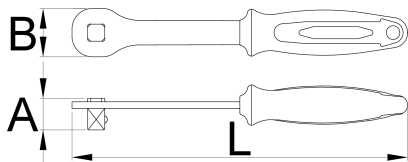

Ročica za nasadne ključe 1/2"

190.8/2BI-US

Profili

Atributi izdelka

- material: Premium Flex krom vanadijevo jeklo
- ohišje kovano
- v celoti poboljšana
- površinska zaščita: kromirano po standardu ISO 1456:2009
- ergonomičen dvokomponentni ročaj
- Ročica za nasadne ključe ni samo še eno izmed orodji iz našega generalnega programa. Razvita je bila namensko za kolesarski program. Ročico odlikuje nizka teža, trdnost, vzdržljivost ter dvokomponentni ergonomični ročaj. Kompatibilna je z našimi ključi za matico zadnjega verižnika, ravnimi nasadnimi ključi za vzmetenje ter mnogimi drugimi.

627085

1/2"

L

250

A

23,5

B

36

271

* Slike proizvodov so simbolične. Vse dimenzije so v mm, teža v g. Vse navedene dimenzije lahko odstopajo v tolerančnih merah.

Uporaba (slike)