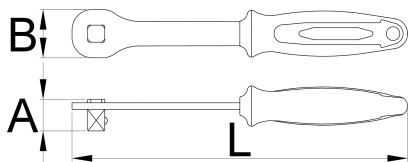

## Product features

- materiál: premium flex chróm vanádiová oceľ
- telo kované
- tvrdená a temperovaná
- povrchová úprava: chrómovaná podľa ISO 1456:2009
- ergonomicky tvarovaná dvojjložková rukoväť
- Zástrčný kľúč není len ďalším nástrojom v našom obecnom programe. Bol navrhnutý špeciálne pre cyklistický program. Je ľahký, kompaktný, mimoriadne odolný a disponuje dvojitou ergonomickou rukoväťou. Je kompatibilný s naším náradím pre zadné ozubené koliesko, hlavcami a mnoho ďalších.

627085

1/2"

250

23,5

36

271

\* Obrázky sú symbolické. Všetky rozmery sú v mm, hmotnosť je v g. Všetky udané rozmery sa môžu líšiť v rámci tolerancie.

Usage (pictures)