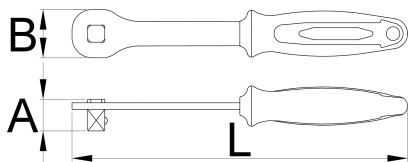

Рачка за насадни клучеви 1/2"

190.8/2BI-US

Profiles

Product features

- материјал:специјален флекс хром ванадиум челик
- ковано тело
- целосно појачан
- завршна површина: хромирана според ISO 1456: 2009
- ергономични робусни двокомпонентни рачки
- Pro Socket рачката за насадни клучеви не е само уште една алатка од нашата генерална алатна програма. Таа е направено специјално за нашата програма за велосипеди. Таа е лесна, компактна, исклучително издржлива и има двокомпонентна ергономска рачка.

627085

1/2"

250

23,5

36

271

* Сликите на производите се симболични. Сите димензии се во мм, тежината е во грамови. Сите наведени димензии може да се разликуваат во ниво на толеранција

Usage (pictures)