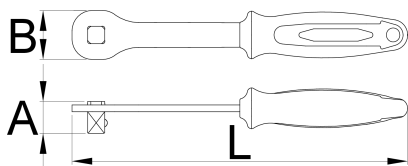

Ručica za nasadne ključeve 1/2"

190.8/2BI

Profili

Opis proizvoda

- materijal: premium flex hrom-vanadijum čelik
- telo hladno kovano
- u potpunosti kaljeno i ojačano
- površinska zaštita: hromirana (ISO 1456:2009)
- ergonomska, robusna, dvokomponentna drška
- Ručica za nasadne ključeve 1/2" ne pripada grupi standardnih alata. Nastala je kao poseban alat za potrebe servisiranja bicikala. Lagana je i kompaktna, izuzetno trajna i obložena dvokomponentnim ergonomskim materijalom. Osmišljena je da funkcioniše sa našim alatima za kasete, ključevima za amortizere i mnogim drugim.

627084

1/2"

L

250

A

23,5

B

36

271

* Fotografije proizvoda su simbolične. Sve dimenzije su u mm, a težina u gramima. Sve navedene dimenzije mogu odstupati u granicama tolerancija.

Upotreba (slike)