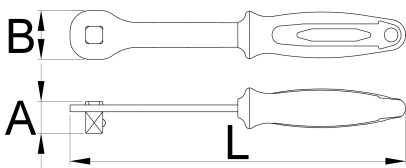

Ručica za nasadne ključeve 1/2"

190.8/2BI

Profili

Opis proizvoda

- materijal: premium flex hrom-vanadijum čelik
- telo hladno kovano
- u potpunosti kaljeno i ojačano
- površinska zaštita: hromirana (ISO 1456:2009)
- ergonomska, robusna, dvokomponentna drška
- Ručica za nasadne ključeve 1/2" ne pripada grupi standardnih alata. Nastala je kao poseban alat za potrebe servisiranja bicikala. Lagana je i kompaktna, izuzetno trajna i obložena dvokomponentnim ergonomskim materijalom. Osmišljena je da funkcioniše sa našim alatima za kasete, ključevima za amortizere i mnogim drugim.

627084

1/2"

L

250

A

23,5

B

36

271

* Fotografije proizvoda su simbolične. Sve dimenzije su u mm, a težina u gramima. Sve navedene dimenzije mogu odstupati u granicama tolerancija.

Upotreba (slike)