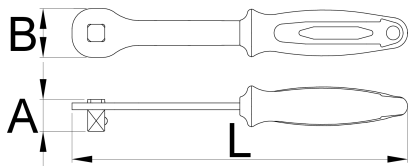

Ročica za nasadne ključe 1/2"

190.8/2BI

Profili

Atributi izdelka

- material: Premium Flex krom vanadijevo jeklo
- ohišje kovano
- v celoti poboljšana
- površinska zaščita: kromirano s trivalentnim kromom po standardu ISO 1456:2009
- ergonomičen dvokomponentni ročaj
- Ročica za nasadne ključe ni samo še eno izmed orodji iz našega generalnega programa. Razvita je bila namensko za kolesarski program. Ročico odlikuje nizka teža, trdnost, vzdržljivost ter dvokomponentni ergonomični ročaj. Kompatibilna je z našimi ključi za matico zadnjega verižnika, ravnimi nasadnimi ključi za vzmetenje ter mnogimi drugimi.

627084

1/2"

250

23,5

36

271

* Slike proizvodov so simbolične. Vse dimenzije so v mm, masa v g. Vse navedene dimenzije lahko odstopajo v tolerančnih merah.

Uporaba (slike)