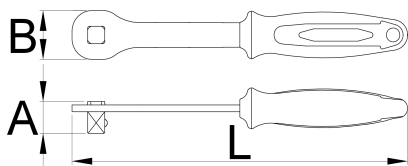

# Ročica za nasadne ključe 1/2"

190.8/2BI

## Atributi izdelka

- material: Premium Flex krom vanadijevo jeklo
- ohišje kovano
- v celoti poboljšana
- površinska zaščita: kromirano s trivalentnim kromom po standardu ISO 1456:2009
- ergonomičen dvokomponentni ročaj
- Ročica za nasadne ključe ni samo še eno izmed orodji iz našega generalnega programa. Razvita je bila namensko za kolesarski program. Ročico odlikuje nizka teža, trdnost, vzdržljivost ter dvokomponentni ergonomični ročaj. Kompatibilna je z našimi ključi za matico zadnjega verižnika, ravnimi nasadnimi ključi za vzmetenje ter mnogimi drugimi.

627084

1/2"

250

23,5

36

271

\* Slike proizvodov so simbolične. Vse dimenzije so v mm, masa v g. Vse navedene dimenzije lahko odstopajo v tolerančnih merah.

Uporaba (slike)