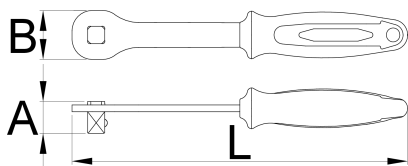

Ročica za nasadne ključe 1/2"

190.8/2BI

Profili

Atributi izdelka

- material: Premium Flex krom vanadijevo jeklo
- ohišje kovano
- v celoti poboljšana
- površinska zaščita: kromirano po standardu ISO 1456:2009
- ergonomičen dvokomponentni ročaj
- Ročica za nasadne ključe ni samo še eno izmed orodji iz našega generalnega programa. Razvita je bila namensko za kolesarski program. Ročico odlikuje nizka teža, trdnost, vzdržljivost ter dvokomponentni ergonomični ročaj. Kompatibilna je z našimi ključi za matico zadnjega verižnika, ravnimi nasadnimi ključi za vzmetenje ter mnogimi drugimi.

627084

1/2"

L

250

A

23,5

B

36

271

* Slike proizvodov so simbolične. Vse dimenzije so v mm, teža v g. Vse navedene dimenzije lahko odstopajo v tolerančnih merah.

Uporaba (slike)