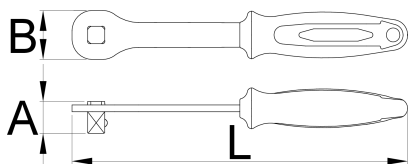

Rukoväť na hlavice Pro

190.8/2BI

Profiles

Product features

- materiál: premium flex chróm vanádiová oceľ
- telo kované
- tvrdená a temperovaná
- povrchová úprava: chrómovaná podľa ISO 1456:2009
- ergonomicky tvarovaná dvojjložková rukoväť
- Zástrčný kľúč není len ďalším nástrojom v našom obecnom programe. Bol navrhnutý špeciálne pre cyklistický program. Je ľahký, kompaktný, mimoriadne odolný a disponuje dvojitou ergonomickou rukoväťou. Je kompatibilný s naším náradím pre zadné ozubené koliesko, hlavicami a mnoho ďalších.

627084

1/2"

L

250

A

23,5

B

36

271

* Obrázky sú symbolické. Všetky rozmery sú v mm, hmotnosť je v g. Všetky udané rozmery sa môžu líšiť v rámci tolerancie.

Usage (pictures)