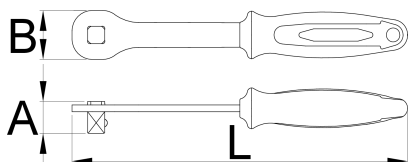

Rukoväť na hlavice Pro

190.8/2BI

Profiles

Product features

- materiál: premium flex chróm vanádiová oceľ
- telo kované
- tvrdená a temperovaná
- povrchová úprava: chrómovaná podľa ISO 1456:2009
- ergonomicky tvarovaná dvojjložková rukoväť
- Zástrčný kľúč není len ďalším nástrojom v našom obecnom programe. Bol navrhnutý špeciálne pre cyklistický program. Je ľahký, kompaktný, mimoriadne odolný a disponuje dvojitou ergonomickou rukoväťou. Je kompatibilný s naším náradím pre zadné ozubené koliesko, hlavicami a mnoho ďalších.

627084

1/2"

L

250

A

23,5

B

36

271

* Obrázky sú symbolické. Všetky rozmery sú v mm, hmotnosť je v g. Všetky udané rozmery sa môžu líšiť v rámci tolerancie.

Usage (pictures)