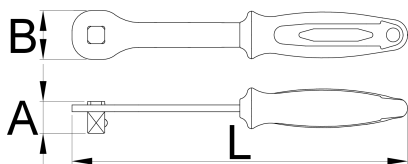

Рачка за насадни клучеви 1/2"

190.8/2BI

Profiles

Product features

- материјал:специјален флекс хром ванадиум челик
- ковано тело
- целосно појачан
- завршна површина: хромирана според ISO 1456: 2009
- ергономични робусни двокомпонентни рачки
- Pro Socket рачката за насадни клучеви не е само уште една алатка од нашата генерална алатна програма. Таа е направено специјално за нашата програма за велосипеди. Таа е лесна, компактна, исклучително издржлива и има двокомпонентна ергономска рачка.

627084

1/2"

L

250

A

23,5

B

36

271

* Сликите на производите се симболични. Сите димензии се во мм, тежината е во грамови. Сите наведени димензии може да се разликуваат во ниво на толеранција

Usage (pictures)