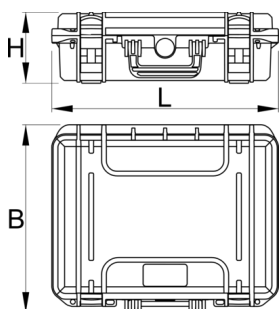

Pro Kit , кутија за алат

970PROKIT

Profiles

Product features

- Кутијата за алат е дизајнирана специјално за велосипедски алат. Направен е од тврда пластика и е водоопорен и отпорен на прашина.
- Содржи палета за закачување што се прикажуваат на дупките на предната страна на кутијата, овозможувајќи ви да ги имате сите Ваши алати при рака. Палетата има 9 џебови кои се дизајнирани да носат се, од клешти до универзален клуч.
- Залистоците на капакот можат да се затворат цврсто со Velcro ремени, кога се затворени тие истотака ги обезбедуваат алатките. Отворените капаци и внатрешниот дел од капакот Ви даваат 35 индивидуални џебови за да ги носите Вашите алати. Најголемите џебови можат да ги пренесат клуч имбусите со Т рачка со големина до 10, додека специјалните мали џебови можат

безбедно да ги сочуваат имбусите L romali од 1,5 или слични мали алатки , така да ништо нема да изгубите.

Предности:

- Џебовите се зашиени со издржлив најлонски конец
- Водоотпорен и отпорен на прав, во согласност со IP67 сертификатот.
- Непропустливо затварање на капакот.
- Автоматски вентил за ослободување на притисок
- Две брави лесни за отворање
- Моќни рачки од мека гума
- Дупки за рачки преку рамо (рачките не се вклучени во сетот)
- Масивно и робусно пластично куќиште
- Најлонски иглички, антикорозивни.
- Палета за закачување со 9 џебови, дизајнирани да носат се од клешти до универзални клуч.
- Алуминиумски граничник на дното на кутијата за организација на алатот.
- Залистоците уредно се затвараат под капакот на кутијата.
- Капакот може да носи клуч имбус со Т-рачка со големина до 10
- Специјални заштитни тесни џебови за чување на мали алатки
- 44 џебови се заедно + простор за чување на специјален алат

	L	B	H	L"	B"	H"	
627041	464	366	176	18.27	14.41	6.93	4530

* Сликите на производите се симболични. Сите димензии се во мм, тежината е во грамови. Сите наведени димензии може да се разликуваат во ниво на толеранција