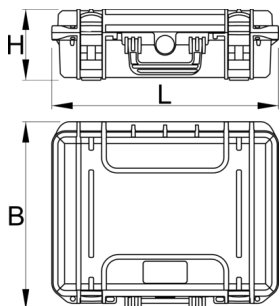

## Product features

- Кутијата за алат е дизајнирана специјално за велосипедски алат. Направен е од тврда пластика и е водоопорен и отпорен на прашина.
- Содржи палета за закачување што се прикажуваат на дупките на предната страна на кутијата, овозможувајќи ви да ги имате сите Ваши алати при рака. Палетата има 9 џебови кои се дизајнирани да носат се, од клешти до универзален клуч.
- Залистоците на капакот можат да се затворат цврсто со Velcro ремени, кога се затворени тие истотака ги обезбедуваат алатките. Отворените капаци и внатрешниот дел од капакот Ви даваат 35 индивидуални џебови за да ги носите Вашите алати. Најголемите џебови можат да ги пренесат клуч имбусите со Т рачка со големина до 10, додека специјалните мали џебови можат

	L	B	H	L"	B"	H"	
627041	464	366	176	18.27	14.41	6.93	4530

\* Сликите на производите се симболични. Сите димензии се во мм, тежината е во грамови. Сите наведени димензии може да се разликуваат во ниво на толеранција