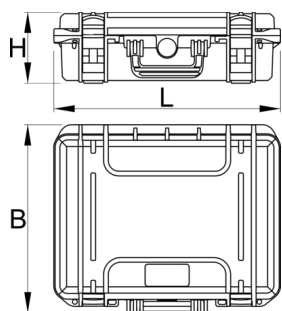

contenere saldamente l'esagono a forma di L fino alla taglia 1,5 o piccoli utensili simili, così nulla andrà mai perso.

Vantaggi:

- Le tasche sono cucite insieme con filo in nylon resistente
- Impermeabile e resistente alla polvere in conformità al certificato IP67
- Guarnizione impermeabile intorno al coperchio
- Valvola di rilascio della pressione automatica
- Ganci a doppio aggancio facili da aprire
- Impugnatura con maniglia Soft Grip e sottoposta a test di carico
- Fori per spallina regolabile (la spallina non è inclusa nel kit)
- Materiale corpo spesso
- Perni in nylon, privi di corrosione
- Il pallet appeso ha 9 tasche, appositamente progettate per trasportare qualsiasi attrezzo, dalle pinze alle chiavi a forchetta.
- Il divisore in alluminio nella parte inferiore della valigia portautensili consente di mantenere gli utensili in ordine.
- Alette chiuse accuratamente nel coperchio della valigia portautensili
- Il coperchio può alloggiare esagoni con impugnatura a T fino alla taglia 10
- Speciali tasche di sicurezza strette per contenere piccoli utensili
- 44 tasche tutte insieme + stoccaggio sotto al pallet

L

B

H

L''

B''

H''

627041

464

366

176

18.27

14.41

6.93

4530

* Le immagini dei prodotti sono puramente simboliche. Tutte le dimensioni sono in mm, peso in grammi.