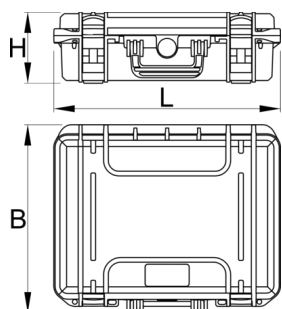

spéciales peuvent maintenir solidement les clés hexagonales en forme de L jusqu'à la taille 1.5 ou des petits outils similaires, afin que rien ne se perde jamais.

Avantages :

- Les poches sont cousues ensemble avec du fil de nylon durable
- Étanche et anti-poussière selon la norme IP67
- Joint étanche à l'eau autour du couvercle
- Soupape de décompression automatique
- Ouverture facile des verrous à double course
- Poignée à prise souple testée en charge
- Trous pour bandoulière (bandoulière non inclus dans le kit)
- Boîtier robuste en composite robuste
- Goupilles en nylon, sans corrosion
- Palette à suspendre avec 9 poches, conçue pour transporter tout de la pince aux clés ouvertes
- Séparateur en aluminium au fond de la caisse à outils pour garder vos outils organisés
- Les rabats se referment soigneusement dans le couvercle de la caisse à outils
- Le couvercle peut porter des hexagonales à poignée en T jusqu'à la taille 10
- Poches spéciales de sécurité pour tenir les petits outils
- Total de 44 poches + rangement sous la palette

	L	B	H	L''	B''	H''	
627041	464	366	176	18.27	14.41	6.93	4530

* Les images des produits ne sont pas contractuelles. Toutes les dimensions sont en mm, les poids en grammes.