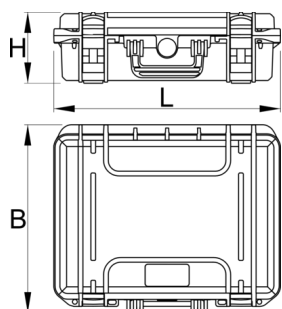

## Description produit

- La caisse à outils est spécialement conçue pour les outils de vélo, elle est faite de plastique résistant et est étanche à l'eau et à la poussière.
- Elle dispose d'une palette de rangement à suspendre qui s'accroche aux trous sur le côté avant de la caisse, vous permettant d'avoir tous vos outils à portée de main. Ces rangements à 9 poches sont conçues pour porter tout type d'outils, des pinces aux clés ouvertes.
- Les rabats dans le couvercle peuvent être fermés hermétiquement avec les sangles Velcro; Une fois fermés, ils sécurisent également les outils en place. Les rabats ouverts et la partie intérieure du couvercle vous offrent 35 poches individuelles pour transporter vos outils. Les plus grandes poches peuvent prendre nos clés hexagonales à poignée en T jusqu'à la taille 10 et des petites poches

spéciales peuvent maintenir solidement les clés hexagonales en forme de L jusqu'à la taille 1.5 ou des petits outils similaires, afin que rien ne se perde jamais.

	L	B	H	L''	B''	H''	
627041	464	366	176	18.27	14.41	6.93	4530

\* Les images des produits ne sont pas contractuelles. Toutes les dimensions sont en mm, les poids en grammes.