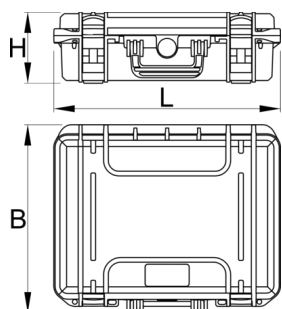

spéciales peuvent maintenir solidement les clés hexagonales en forme de L jusqu'à la taille 1.5 ou des petits outils similaires, afin que rien ne se perde jamais.

Avantages :

- Les poches sont cousues ensemble avec du fil de nylon durable
- Étanche à l'eau et la poussière selon la norme IP67
- Joint étanche à l'eau autour du couvercle
- Soupape de décompression automatique
- Ouverture facile des verrous à double course
- Poignée à prise souple testée en charge
- Trous pour bandoulière (bandoulière non inclus dans le kit)
- Boîtier robuste en composite robuste
- Goupilles en nylon, sans corrosion
- Palette à suspendre avec 9 poches, conçue pour transporter tout de la pince aux clés ouvertes
- Séparateur en aluminium au fond de la caisse à outils pour garder vos outils organisés
- Les rabats se referment soigneusement dans le couvercle de la caisse à outils
- Le couvercle peut porter des hexagonales à poignée en T jusqu'à la taille 10
- Poches spéciales de sécurité pour tenir les petits outils
- Total de 44 poches + rangement sous la palette

	L	B	H	L''	B''	H''	
627041	464	366	176	18.27	14.41	6.93	4530

* Les images des produits ne sont pas contractuelles. Toutes les dimensions sont en mm, les poids en grammes.