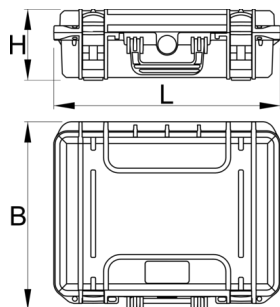

Maletín de herramientas Pro Kit

Hidden

970PROKIT 1.0

Perfiles

Características del producto

- La caja de herramientas está diseñada especialmente para herramientas de bicicleta; Está hecho de plástico de alta resistencia y es resistente al agua y al polvo
- Cuenta con un panel con colgador que se engancha a los orificios en la parte frontal de la caja, lo que le permite tener todas sus herramientas a mano. El panel tiene 9 bolsillos que están diseñados para llevar todo, desde alicates hasta llaves de extremo abierto
- Las solapas en la tapa pueden cerrarse herméticamente con las correas de velcro; cuando están cerrados, también aseguran las herramientas en su lugar. Las solapas abiertas y la parte interior de la tapa le brindan 35 bolsillos individuales para llevar sus herramientas. Los bolsillos más grandes

pueden llevar nuestros llaves allen de mango en T hasta el tamaño 10 y unos bolsillos pequeños especiales pueden sujetar con seguridad las llaves allen hasta el tamaño 1.5 o herramientas pequeñas similares, para que nunca se pierda nada.

	L	B	H	L''	B''	H''	
627041	464	366	176	18.27	14.41	6.93	4530

* Las imágenes de los productos son simbólicas. Todas las dimensiones son en mm, peso en gramos.