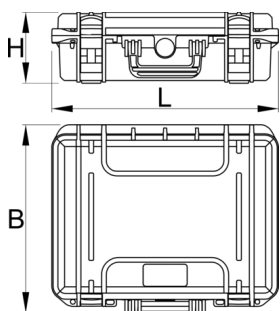

Kofer Prokit

970PROKIT

Profili

Atributi proizvoda

- Pro Tool Tool Kit je dizajniran posebno za biciklističke alate; Izrađena je od jake i izdržljive plastike i otporna je na vodu i prašinu.
- Praktična vješalica za alat može se zaglaviti u namjenskoj rupi na prednjoj strani kućišta, tako da imate sve alate dok radite pri ruci. Vješalica ima 9 džepova za alate koji su dizajnirani tako da ih možete pohraniti od kliješta do univerzalnog tipa podesivog.
- Na dnu kovčega ima dovoljno mjesta za pohranu svih vaših omiljenih alata u njemu, a aluminijska barijera će zadržati alate na mjestu i na mjestu.

Prednosti:

- Džepovi su ušiveni s izdržljivom najlonskom niti
- Slučaj je otporan na vodu i prašinu u skladu s IP67 certifikatom
- Na rubu poklopca nalazi se vodonepropusna britva
- Ventil za automatsko smanjenje pritiska zraka
- Dvije robusne kopče za jednostavno otvaranje
- Moćna ručka s mekom gumom
- Rupa za nošenje kofera preko ramena (remen nije uključen u komplet)
- Čvrsta kućišta
- Najlonske igle, nehrđajuće
- Vješalica s devet džepova, pogodna za nošenje različitih alata
- Aluminijski distributer u kućištu donjeg kućišta za jednostavnu organizaciju alata
- Stranice su presavijene u poklopac kutije alata
- U poklopcu možete pohraniti autobuse T-oblika do 10 mm
- Posebni mali džepovi za male alate
- Ukupno ima kovčeg od čak 44 džepa i veliku ladicu za pohranu različitih alata

Barcode	L	B	H	L''	B''	H''	Weight
627041	464	366	176	18.27	14.41	6.93	4530

* Slike proizvoda su simbolične. Sve dimenzije su u mm, masa je u g.