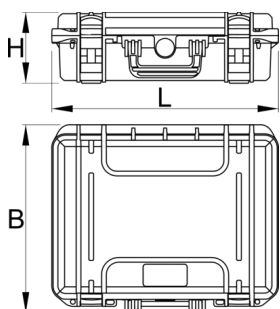

Куфар за инструменти Pro Kit

970PROKIT

Профили

Параметри на продукта

- Кутията за инструменти е проектирана специално за велосипедни инструменти; Тя е изработена от здрава пластмаса и е устойчива на вода и прах
- Отличава се с окачалки, които се прикрепят към дупките в предната част на кутията и ви позволява да разполагате с всичките си инструменти на една ръка разстояние. Палетата има 9 джоба, предназначени да носят всичко - от клещи до гаечни ключове.
- Клапите в капака могат да се затворят плътно с велкро лепенка; когато са затворени, те също осигуряват инструментите да останат на място. Отворените клапи и вътрешната част на капака ви дават 35 отделни джоба за носене на вашите инструменти. Най-големите джобове могат да се

справят с Т ръкохватките до размер 10 и специални малки джобове могат да държат здраво шестограми до размер 1,5 или подобни малки инструменти, така че нищо да не се губи.

Предимства:

- Джобовете са защити със здрава найлонова нишка
- Водоустойчив и прахоустойчив в съответствие със сертификат IP67
- Водонепропускливо затваряне на капака
- Автоматичен клапан за освобождаване на налягане
- Лесно отваряне на двойните ключалки
- Тествана на натоварване мека дръжка
- Отвори за каишка за рамо (каишка не е включена в комплекта)
- Здрав корпус от композитен материал за тежки натоварвания
- Пластмасови щифтове, без корозия
- Кутия с дръжки и 9 джоба, предназначени да носят всичко-от клещи до гаечни ключове
- Алюминиев делител в долната част на корпуса , за да поддържате инструментите си подредени
- Страниците се затварят плътно под капака на кутията
- Капакът може да съхранява ключове с Т-образна дръжка до размер 10
- Специални джобове за задържане на малки инструменти
- Куфарът има общо 44 джоба и едно голямо място за съхранение на различни инструменти

	L	B	H	L"	B"	H"	
627041	464	366	176	18.27	14.41	6.93	4530

* Снимките на продуктите са символични. Всички размери са в мм., теглото е в грамове .