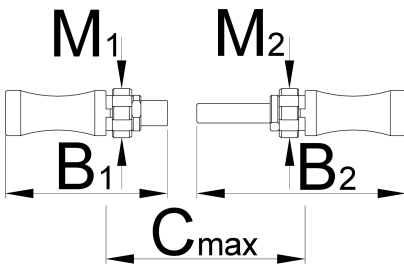

Set of adaptors and taps BSA

1697.3

Profiles

Product features

- Set is compatible with magnetic handle 1695/4BI for reamers and taps.

Takım aşağıdakileri içerir:

- 2 adaptors for taps BSA
- Left & right tap BSA 1.3/8 x 24 TPI

Product name	SKU	Article	Dimensions	Quantity
Set of adaptors and taps BSA	626487	1697.3		4
1697 - BSA için yedek kılavuzlar		1697.1	1.3/8 x 24 tpi (BSA)	1
Adaptor for tap BSA		1697.2/4	(2x)	2

Product name	SKU	Article	Dimensions	Quantity
Guide for taps 1697.1 and 1698.1		1697.4		1

* Ürünlerin resimleri semboliktir. Bütün boyutlar mm ve ağırlık gram cinsindedir.

Spare parts

1697 - BSA için yedek kılavuzlar

Adaptor for tap BSA