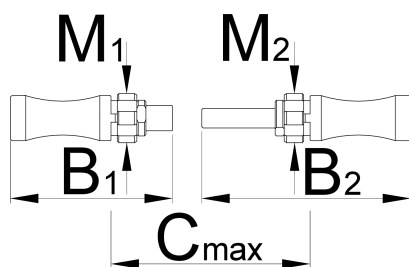

Sklop navojnega svedra BSA in nastavka za 1697

1697.3

Profili

Atributi izdelka

- Set je kompatibilen z magnetnim ročajem za robilnike in rezalce 1695/4BI.

Garnitura vsebuje:

- 2 nastavka za navojni sveder BSA
- Levi in desni navojni sveder BSA 1.3/8 x 24 TPI

Naziv izdelka	SKU	Izdelek	Dimenzija	Količina
Sklop navojnega svedra BSA in nastavka za 1697	626487	1697.3		4
Navojna svedra BSA		1697.1	1.3/8 x 24 tpi (BSA)	1

Naziv izdelka	SKU	Izdelek	Dimenzija	Količina
Nastavek za navojni sveder BSA		1697.2/4	(2x)	2
Vodilo za navojni sveder 1697.1 in 1698.1		1697.4		1

* Slike proizvodov so simbolične. Vse dimenzije so v mm, teža v g. Vse navedene dimenzije lahko odstopajo v tolerančnih merah.

Rezervni deli

Navojna svedra BSA

Nastavek za navojni sveder BSA