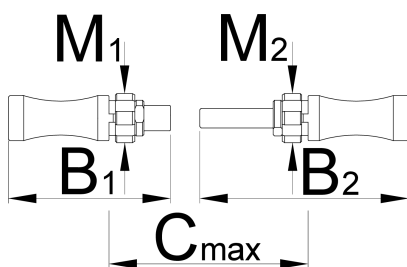

Sklop navojnega svedra BSA in nastavka za 1697

1697.3

Profili

Atributi izdelka

- Set je kompatibilen z magnetnim ročajem za robilnike in rezalce 1695/4BI.

Garnitura vsebuje:

- 2 nastavka za navojni sveder BSA
- Levi in desni navojni sveder BSA 1.3/8 x 24 TPI

Naziv izdelka	SKU	Izdelek	Dimenzija	Količina
Sklop navojnega svedra BSA in nastavka za 1697	626487	1697.3		4
Navojna svedra BSA		1697.1	1.3/8 x 24 tpi (BSA)	1

Naziv izdelka	SKU	Izdelek	Dimenzija	Količina
Nastavek za navojni sveder BSA		1697.2/4	(2x)	2
Vodilo za navojni sveder 1697.1 in 1698.1		1697.4		1

* Slike proizvodov so simbolične. Vse dimenzije so v mm, masa v g. Vse navedene dimenzije lahko odstopajo v tolerančnih merah.

Rezervni deli

Navojna svedra BSA

Vodilo za navojni sveder 1697.1 in 1698.1

Nastavek za navojni sveder BSA