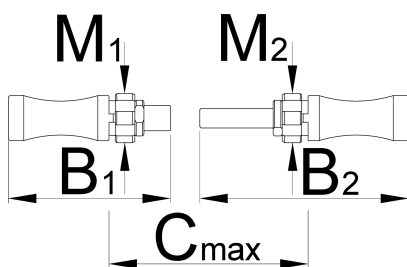

Sklop navojnega svedra BSA in nastavka za 1697

1697.3

Profili

Atributi izdelka

- Set je kompatibilen z magnetnim ročajem za robilnike in rezalce 1695/4BI.

Garnitura vsebuje:

- 2 nastavka za navojni sveder BSA
- Levi in desni navojni sveder BSA 1.3/8 x 24 TPI

Naziv izdelka	SKU	Izdelek	Dimenzija	Količina
Sklop navojnega svedra BSA in nastavka za 1697	626487	1697.3		4
Navojna svedra BSA		1697.1	1.3/8 x 24 tpi (BSA)	1

Naziv izdelka	SKU	Izdelek	Dimenzija	Količina
Nastavek za navojni sveder BSA		1697.2/4	(2x)	2
Vodilo za navojni sveder 1697.1 in 1698.1		1697.4		1

* Slike proizvodov so simbolične. Vse dimenzije so v mm, masa v g. Vse navedene dimenzije lahko odstopajo v tolerančnih merah.

Rezervni deli

Navojna svedra BSA

Nastavek za navojni sveder BSA