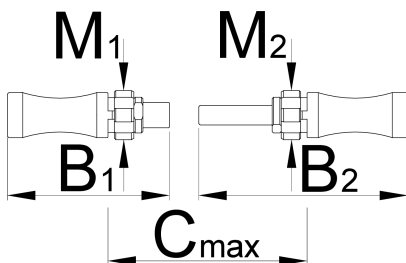

Set of adaptors and taps BSA

1697.3

Profielen

Product attributen

- Set is compatible with magnetic handle 1695/4BI for reamers and taps.

The set contains:

- 2 adaptors for taps BSA
- Left & right tap BSA 1.3/8 x 24 TPI

Productnaam	SKU	Artikel	Afmetingen	Hoeveelheid
Set of adaptors and taps BSA	626487	1697.3		4
Taps BSA		1697.1	1.3/8 x 24 tpi (BSA)	1
Adaptor for tap BSA		1697.2/4	(2x)	2

Productnaam	SKU	Artikel	Afmetingen	Hoeveelheid
Guide for taps 1697.1 and 1698.1		1697.4		1

* Afbeeldingen van producten zijn symbolisch. Alle afmetingen zijn in mm en gewicht in gram. Alle vermelde afmetingen kunnen variëren in tolerantie.

Onderdelen

Taps BSA

Adaptor for tap BSA