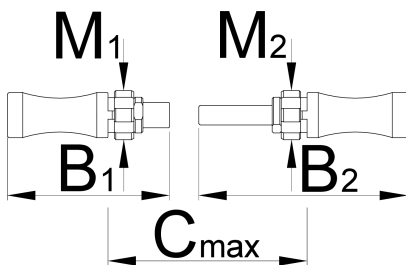

## Product attributen

- Set is compatible with magnetic handle 1695/4BI for reamers and taps.

## The set contains:

- 2 adaptors for taps BSA
- Left & right tap BSA 1.3/8 x 24 TPI

Productnaam	SKU	Artikel	Afmetingen	Hoeveelheid
Set of adaptors and taps BSA	626487	1697.3		4
Taps BSA		1697.1	1.3/8 x 24 tpi ( BSA)	1
Adaptor for tap BSA		1697.2/4	(2x)	2

Productnaam	SKU	Artikel	Afmetingen	Hoeveelheid
Guide for taps 1697.1 and 1698.1		1697.4		1

\* Afbeeldingen van producten zijn symbolisch. Alle afmetingen zijn in mm en gewicht in gram. Alle vermelde afmetingen kunnen variëren in tolerantie.