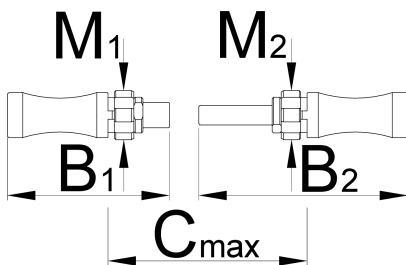

Set of adaptors and taps BSA

1697.3

Profielen

Product attributen

- Set is compatible with magnetic handle 1695/4BI for reamers and taps.

The set contains:

- 2 adaptors for taps BSA
- Left & right tap BSA 1.3/8 x 24 TPI

Productnaam	SKU	Artikel	Afmetingen	Hoeveelheid
Set of adaptors and taps BSA	626487	1697.3		4
Taps BSA		1697.1	1.3/8 x 24 tpi (BSA)	1
Adaptor for tap BSA		1697.2/4	(2x)	2

Productnaam	SKU	Artikel	Afmetingen	Hoeveelheid
Guide for taps 1697.1 and 1698.1		1697.4		1

* Afbeeldingen van producten zijn symbolisch. Alle afmetingen zijn in mm en gewicht in gram. Alle vermelde afmetingen kunnen variëren in tolerantie.

Onderdelen

Taps BSA

Guide for taps 1697.1 and 1698.1

Adaptor for tap BSA