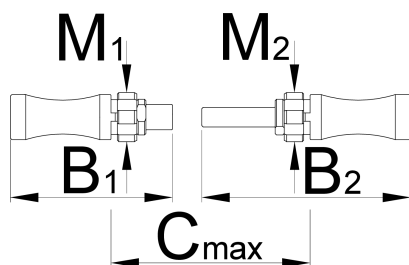

Комплет адаптер и осовина 1697

1697.3

Profiles

Product features

- Сетот е компатибилен со магнетна рачка 1695/4BI за засилувачи и урезници

Гарнитурата содржи:

- 2 адаптери за урезници BSA
- Лево и десно допрете BSA 1,3 / 8 × 24 TPI

Product name	SKU	Article	Dimensions	Quantity
Комплет адаптер и осовина 1697	626487	1697.3		4
Резервни урезници за арт.1697		1697.1	1.3/8 x 24 tpi (BSA)	1
Адаптер за осовина BSA		1697.2/4	(2x)	2

Product name	SKU	Article	Dimensions	Quantity
Упатство за сет нарезници 1697.1 и 1698.1		1697.4		1

* Сликите на производите се симболични. Сите димензии се во мм, тежината е во грамови. Сите наведени димензии може да се разликуваат во ниво на толеранција

Spare parts

Резервни урезници за арт.1697

Адаптер за осовина BSA