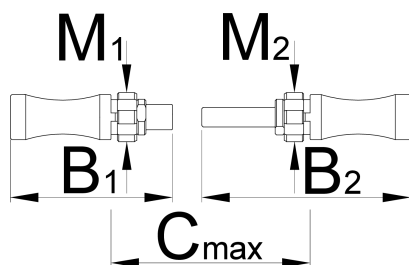

Комплет адаптер и осовина 1697

1697.3

Profiles

Product features

- Сетот е компатибилен со магнетна рачка 1695/4BI за засилувачи и урезници

Гарнитурата содржи:

- 2 адаптери за урезници BSA
- Лево и десно допрете BSA 1,3 / 8 x 24 TPI

Product name	SKU	Article	Dimensions	Quantity
Комплет адаптер и осовина 1697	626487	1697.3		4
Резервни урезници за арт.1697		1697.1	1.3/8 x 24 tpi (BSA)	1
Адаптер за осовина BSA		1697.2/4	(2x)	2

Product name	SKU	Article	Dimensions	Quantity
Упатство за сет нарезници 1697.1 и 1698.1		1697.4		1

* Сликите на производите се симболични. Сите димензии се во мм, тежината е во грамови. Сите наведени димензии може да се разликуваат во ниво на толеранција

Spare parts

Резервни урезници за арт.1697

Адаптер за осовина BSA