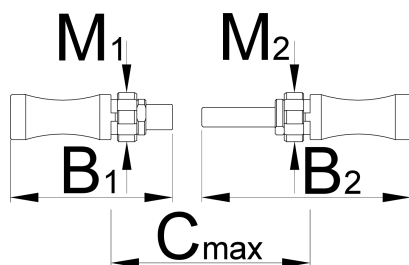

## Profiles

## Product features

- Сетот е компатибилен со магнетна рачка 1695/4BI за засилувачи и урезници

Гарнитурата содржи:

- 2 адаптери за урезници BSA
- Лево и десно допрете BSA 1,3 / 8 x 24 TPI

Product name	SKU	Article	Dimensions	Quantity
Комплет адаптер и осовина 1697	626487	1697.3		4
Резервни урезници за арт.1697		1697.1	1.3/8 x 24 tpi ( BSA)	1
Адаптер за осовина BSA		1697.2/4	(2x)	2

Product name	SKU	Article	Dimensions	Quantity
Упатство за сет нарезници 1697.1 и 1698.1		1697.4		1

\* Сликите на производите се симболични. Сите димензии се во мм, тежината е во грамови. Сите наведени димензии може да се разликуваат во ниво на толеранција