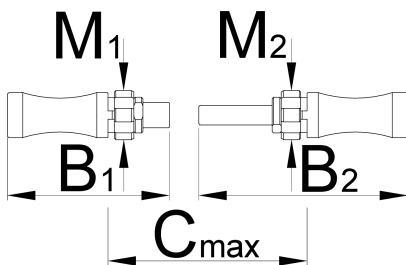

어댑터 및 탭 세트 BSA

1697.3

프로파일

제품 특징

- 이 세트는 리머 및 탭용 마그네틱 핸들 1695/4BI와 호환

세트 구성품:

- 탭 BSA용 어댑터 2개
- 왼쪽 및 오른쪽 탭 BSA 1.3/8 x 24 TPI

제품명	SKU	Article	직경	수량
어댑터 및 탭 세트 BSA	626487	1697.3		4
탭 BSA		1697.1	1.3/8 x 24 tpi (BSA)	1
탭 BSA용 어댑터		1697.2/4	(2x)	2

제품명	SKU	Article	직경	수량
-----	-----	---------	----	----

탭 1697.1 및 1698.1 가이드

1697.4

1

* Images of products are symbolic. All dimensions are in mm, and weight is in grams. All listed dimensions may vary in tolerance.