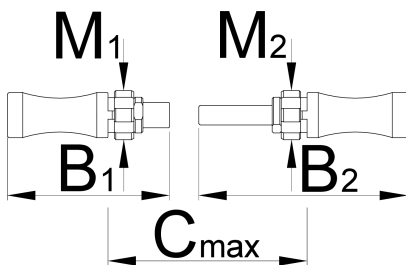

어댑터 및 탭 세트 BSA

1697.3

프로파일

제품 특징

- 이 세트는 리머 및 탭용 마그네틱 핸들 1695/4BI와 호환

세트 구성품:

- 탭 BSA용 어댑터 2개
- 왼쪽 및 오른쪽 탭 BSA 1.3/8 x 24 TPI

제품명	SKU	Article	직경	수량
어댑터 및 탭 세트 BSA	626487	1697.3		4
탭 BSA		1697.1	1.3/8 x 24 tpi (BSA)	1
탭 BSA용 어댑터		1697.2/4	(2x)	2

제품명	SKU	Article	직경	수량
-----	-----	---------	----	----

탭 1697.1 및 1698.1 가이드

1697.4

1

* Images of products are symbolic. All dimensions are in mm, and weight in grams. All listed dimensions may vary in tolerance.

스페어 파트

탭 BSA

탭 BSA용 어댑터