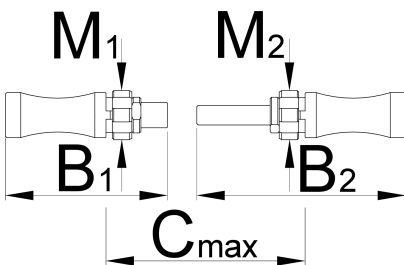

Set of adaptors and taps BSA

1697.3

Profilok

Termékjellemzők

- Set is compatible with magnetic handle 1695/4BI for reamers and taps.

A készlet tartalma:

- 2 adaptors for taps BSA
- Left & right tap BSA 1.3/8 x 24 TPI

| Termék megnevezése | SKU | Cikk | Méret | Mennyiség |
|-------------------------------|--------|----------|-----------------------|-----------|
| Set of adaptors and taps BSA | 626487 | 1697.3 | | 4 |
| Menetmetszők 1697 szerszámhoz | | 1697.1 | 1.3/8 x 24 tpi (BSA) | 1 |
| Adaptor for tap BSA | | 1697.2/4 | (2x) | 2 |

| Termék megnevezése | SKU | Cikk | Méret | Mennyiség |
|----------------------------------|-----|--------|-------|-----------|
| Guide for taps 1697.1 and 1698.1 | | 1697.4 | | 1 |

* A termékek képei illusztrációk. Minden feltüntetett méret milliméterben, a tömegek grammokban. Az összes feltüntetett méret eltérhet a toleranciának megfelelően.

Pótalkatrészek

Menetmetszők 1697 szerszámhoz

Adaptor for tap BSA