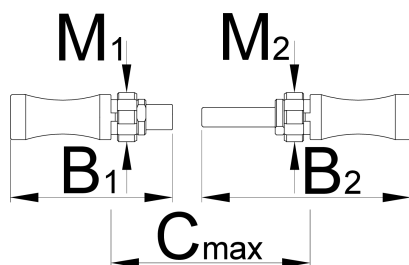

Set of adaptors and taps BSA

1697.3

Profili

Atributi proizvoda

- Set is compatible with magnetic handle 1695/4BI for reamers and taps.

garnitura sadrži:

- 2 adaptors for taps BSA
- Left & right tap BSA 1.3/8 x 24 TPI

| Naziv proizvoda | SKU | Članak | Standardi | Količina |
|-------------------------------|--------|----------|-----------------------|----------|
| Set of adaptors and taps BSA | 626487 | 1697.3 | | 4 |
| Rezervni ureznici za art.1697 | | 1697.1 | 1.3/8 x 24 tpi (BSA) | 1 |
| Adaptor for tap BSA | | 1697.2/4 | (2x) | 2 |

| Naziv proizvoda | SKU | Članak | Standardi | Količina |
|----------------------------------|-----|--------|-----------|----------|
| Guide for taps 1697.1 and 1698.1 | | 1697.4 | | 1 |

* Slike proizvoda su simbolične. Sve dimenzije su u mm, masa je u g.