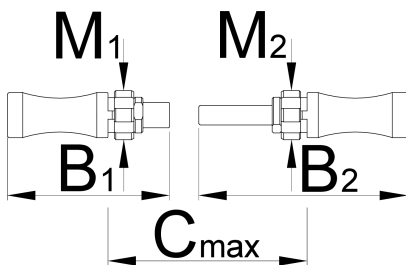

Set of adaptors and taps BSA

1697.3

Προφίλ

Χαρακτηριστικά προϊόντος

- Set is compatible with magnetic handle 1695/4BI for reamers and taps.

Το σετ περιλαμβάνει:

- 2 adaptors for taps BSA
- Left & right tap BSA 1.3/8 x 24 TPI

Όνομα προϊόντος	SKU	Art	Διαστάσεις	Ποσότητα
Set of adaptors and taps BSA	626487	1697.3		4
ανταλλακτικά κολαούζα για το 1697		1697.1	1.3/8 x 24 tpi (BSA)	1
Adaptor for tap BSA		1697.2/4	(2x)	2

Όνομα προϊόντος	SKU	Art	Διαστάσεις	Ποσότητα
Guide for taps 1697.1 and 1698.1		1697.4		1

* Οι εικόνες των προϊόντων είναι συμβολικές. Όλες οι διαστάσεις είναι σε mm, το βάρος είναι σε γραμμάρια. Όλες οι αναφερόμενες διαστάσεις μπορεί να διαφέρουν σε ανοχές.

Ανταλλακτικά

ανταλλακτικά κολαούζα για το 1697

Adaptor for tap BSA