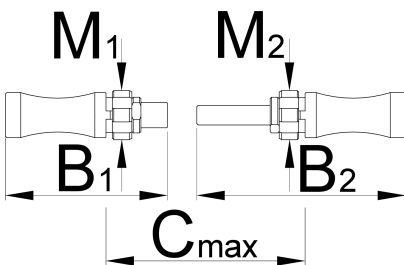

Set of adaptors and taps BSA

1697.3

Προφίλ

Χαρακτηριστικά προϊόντος

- Set is compatible with magnetic handle 1695/4BI for reamers and taps.

Το σετ περιλαμβάνει:

- 2 adaptors for taps BSA
- Left & right tap BSA 1.3/8 x 24 TPI

Όνομα προϊόντος	SKU	Art	Διαστάσεις	Ποσότητα
Set of adaptors and taps BSA	626487	1697.3		4
ανταλλακτικά κολαούζα για το 1697		1697.1	1.3/8 x 24 tpi (BSA)	1
Adaptor for tap BSA		1697.2/4	(2x)	2

Όνομα προϊόντος	SKU	Art	Διαστάσεις	Ποσότητα
Guide for taps 1697.1 and 1698.1		1697.4		1

* Οι εικόνες των προϊόντων είναι συμβολικές. Όλες οι διαστάσεις είναι σε mm, το βάρος είναι σε γραμμάρια. Όλες οι αναφερόμενες διαστάσεις μπορεί να διαφέρουν σε ανοχές.

Ανταλλακτικά

ανταλλακτικά κολαούζα για το 1697