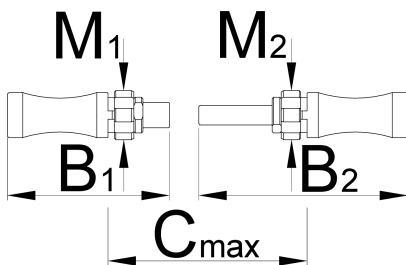

Conjunto de adaptador y grifería 1697.

1697.3

Perfiles

Características del producto

- El juego es compatible con el mango magnético 1695 / 4BI para escariadores y grifos.

El juego contiene:

- 2 adaptadores para grifos BSA
- Rosca izquierda y derecha BSA 1.3 / 8 x 24 TPI

Nombre del producto	SKU	Artículo	Dimensiones	Cantidad
Conjunto de adaptador y grifería 1697.	626487	1697.3		4
Mecha a rosca para 1697		1697.1	1.3/8 x 24 tpi (BSA)	1
Adaptador para grifería BSA		1697.2/4	(2x)	2

Nombre del producto	SKU	Artículo	Dimensiones	Cantidad
Guía para los grifos 1697.1 y 1698.1.		1697.4		1

* Las imágenes de los productos son simbólicas. Todas las dimensiones son en mm, peso en gramos.

Piezas de repuesto