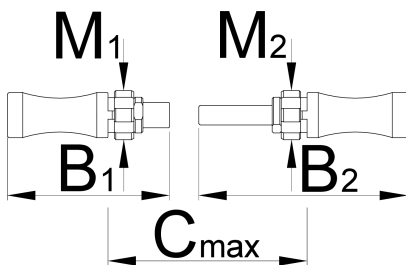

## Características del producto

- El juego es compatible con el mango magnético 1695 / 4BI para escariadores y grifos.

## El juego contiene:

- 2 adaptadores para grifos BSA
- Rosca izquierda y derecha BSA 1.3 / 8 x 24 TPI

Nombre del producto	SKU	Artículo	Dimensiones	Cantidad
Conjunto de adaptador y grifería 1697.	626487	1697.3		4
Mecha a rosca para 1697		1697.1	1.3/8 x 24 tpi ( BSA)	1
Adaptador para grifería BSA		1697.2/4	(2x)	2