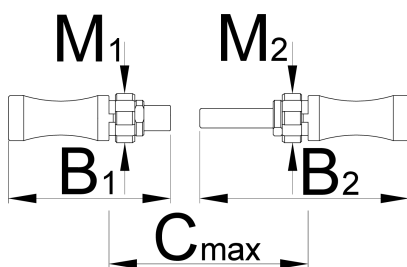

## Profili

## garnitura sadrži:

- 2 bita za BSA odvijač
- BSA 1.3 / 8 × 24 TPI lijevi i desni odvijač

| Ime proizvoda                                 | SKU    | Članak | Dimenzije             | Količina |
|---|--------|--------|-----------------------|----------|
| Montaža i pričvršćivanje BSA odvijača za 1697 | 626487 | 1697.3 |                       | 4        |
| Rezervni ureznici za art.1697                 |        | 1697.1 | 1.3/8 x 24 tpi ( BSA) | 1        |

\* Slike proizvoda su simbolične. Sve dimenzije su u mm, masa je u g.