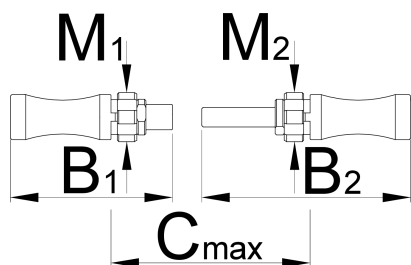

Комплекта съдържа:

- 2 адаптера за метчици BSA
- Ляв и десен метчик BSA 1.3/8 x 24 TPI

Име на продукта	SKU	Артикул	Документация	Количество
Комплект адаптер и метчици 1697	626487	1697.3		4
Метчици BSA		1697.1	1.3/8 x 24 tpi (BSA)	1
Адаптер за метчици BSA		1697.2/4	(2x)	2