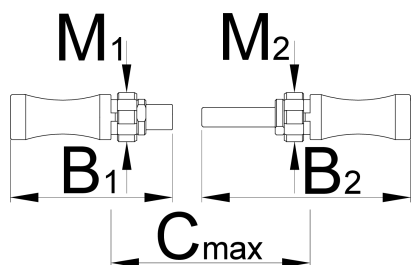

Комплект адаптер и метчици 1697

1697.3

Профили

Параметри на продукта

- Комплектът е съвместим с магнитна дръжка 1695 / 4VI за метчици и райбери.

Комплекта съдържа:

- 2 адаптера за метчици BSA
- Ляв и десен метчик BSA 1.3/8 x 24 TPI

Име на продукта	SKU	Артикул	Документация	Количество
Комплект адаптер и метчици 1697	626487	1697.3		4
Метчици BSA		1697.1	1.3/8 x 24 tpi (BSA)	1
Адаптер за метчици BSA		1697.2/4	(2x)	2

Име на продукта	SKU	Артикул	Документация	Количество
Водач за метчици 1697.1 и 1698.1		1697.4		1

* Снимките на продуктите са символични. Всички размери са в мм., теглото е в грамове .

Резервни части

Метчици BSA

Водач за метчици 1697.1 и 1698.1

Адаптер за метчици BSA