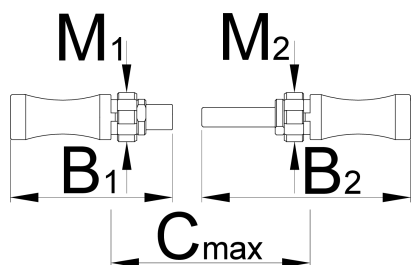

Комплект адаптер и метчици 1697

1697.3

Профили

Параметри на продукта

- Комплектът е съвместим с магнитна дръжка 1695 / 4VI за метчици и райбери.

Комплекта съдържа:

- 2 адаптера за метчици BSA
- Ляв и десен метчик BSA 1.3/8 x 24 TPI

Име на продукта	SKU	Артикул	Документация	Количество
Комплект адаптер и метчици 1697	626487	1697.3		4
Метчици BSA		1697.1	1.3/8 x 24 tpi (BSA)	1
Адаптер за метчици BSA		1697.2/4	(2x)	2

Име на продукта	SKU	Артикул	Документация	Количество
Водач за метчици 1697.1 и 1698.1		1697.4		1

* Снимките на продуктите са символични. Всички размери са в мм., теглото е в грамаве .

Резервни части

Метчици BSA

Адаптер за метчици BSA