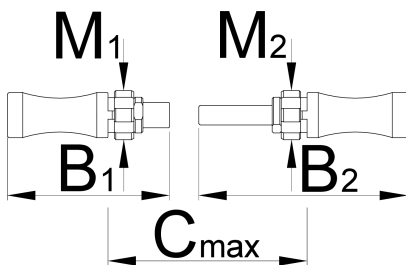

Set of adaptors and taps BSA

1697.3

Profielen

Product attributen

- Set is compatible with magnetic handle 1695/4BI for reamers and taps.

De set bevat:

- 2 adaptors for taps BSA
- Left & right tap BSA 1.3/8 x 24 TPI

Productnaam	SKU	Artikel	Afmetingen	Hoeveelheid
Set of adaptors and taps BSA	626487	1697.3		4
Taps BSA		1697.1	1.3/8 x 24 tpi (BSA)	1
Adaptor for tap BSA		1697.2/4	(2x)	2

Productnaam	SKU	Artikel	Afmetingen	Hoeveelheid
Guide for taps 1697.1 and 1698.1		1697.4		1

* Afbeeldingen van producten zijn symbolisch. Alle afmetingen zijn in mm, en het gewicht in grammen. Alle vermelde afmetingen kunnen variëren in tolerantie.

Accessories

 Handle for reamers & taps

Onderdelen