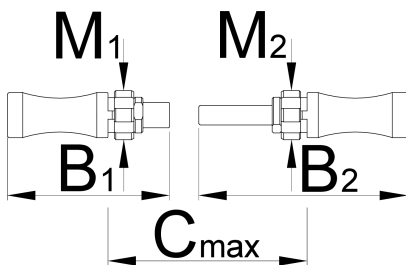

Set of adaptors and taps BSA

1697.3

Profielen

Product attributen

- Set is compatible with magnetic handle 1695/4BI for reamers and taps.

De set bevat:

- 2 adaptors for taps BSA
- Left & right tap BSA 1.3/8 x 24 TPI

| Productnaam | SKU | Artikel | Afmetingen | Hoeveelheid |
|------------------------------|--------|----------|-----------------------|-------------|
| Set of adaptors and taps BSA | 626487 | 1697.3 | | 4 |
| Taps BSA | | 1697.1 | 1.3/8 x 24 tpi (BSA) | 1 |
| Adaptor for tap BSA | | 1697.2/4 | (2x) | 2 |

| Productnaam | SKU | Artikel | Afmetingen | Hoeveelheid |
|----------------------------------|-----|---------|------------|-------------|
| Guide for taps 1697.1 and 1698.1 | | 1697.4 | | 1 |

* Afbeeldingen van producten zijn symbolisch. Alle afmetingen zijn in mm, en het gewicht in grammen. Alle vermelde afmetingen kunnen variëren in tolerantie.