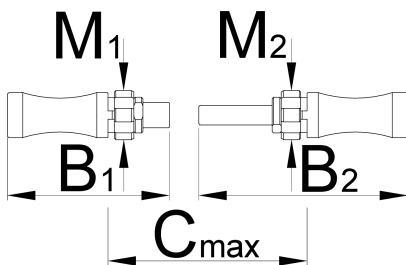

Set of adaptors and taps BSA

1697.3

Profielen

Product attributen

- Set is compatible with magnetic handle 1695/4BI for reamers and taps.

De set bevat:

- 2 adaptors for taps BSA
- Left & right tap BSA 1.3/8 x 24 TPI

Productnaam	SKU	Artikel	Afmetingen	Hoeveelheid
Set of adaptors and taps BSA	626487	1697.3		4
Taps BSA		1697.1	1.3/8 x 24 tpi (BSA)	1
Adaptor for tap BSA		1697.2/4	(2x)	2

Productnaam	SKU	Artikel	Afmetingen	Hoeveelheid
Guide for taps 1697.1 and 1698.1		1697.4		1

* Afbeeldingen van producten zijn symbolisch. Alle afmetingen zijn in mm, en het gewicht in grammen. Alle vermelde afmetingen kunnen variëren in tolerantie.

Onderdelen

Taps BSA

Guide for taps 1697.1 and 1698.1

Adaptor for tap BSA