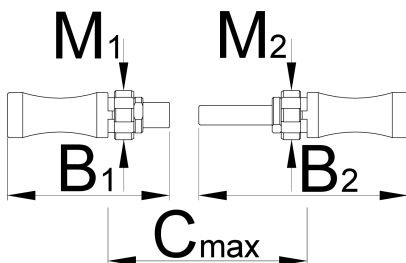

Set of adaptors and taps BSA

1697.3

Profielen

Product attributen

- Set is compatible with magnetic handle 1695/4BI for reamers and taps.

De set bevat:

- 2 adaptors for taps BSA
- Left & right tap BSA 1.3/8 x 24 TPI

Productnaam	SKU	Artikel	Afmetingen	Hoeveelheid
Set of adaptors and taps BSA	626487	1697.3		4
Taps BSA		1697.1	1.3/8 x 24 tpi (BSA)	1
Adaptor for tap BSA		1697.2/4	(2x)	2

Productnaam	SKU	Artikel	Afmetingen	Hoeveelheid
Guide for taps 1697.1 and 1698.1		1697.4		1

* Afbeeldingen van producten zijn symbolisch. Alle afmetingen zijn in mm, en het gewicht in grammen. Alle vermelde afmetingen kunnen variëren in tolerantie.

Onderdelen

Taps BSA

Adaptor for tap BSA