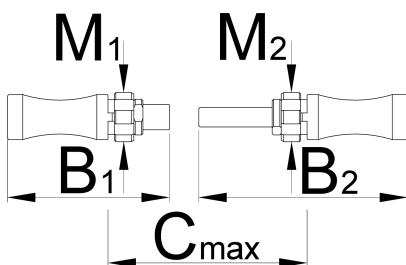

Set of adaptors and taps BSA

1697.3

Profielen

Product attributen

- Set is compatible with magnetic handle 1695/4BI for reamers and taps.

De set bevat:

- 2 adaptors for taps BSA
- Left & right tap BSA 1.3/8 x 24 TPI

Productnaam	SKU	Artikel	Afmetingen	Hoeveelheid
Set of adaptors and taps BSA	626487	1697.3		4
Taps BSA		1697.1	1.3/8 x 24 tpi (BSA)	1
Adaptor for tap BSA		1697.2/4	(2x)	2

Productnaam	SKU	Artikel	Afmetingen	Hoeveelheid
Guide for taps 1697.1 and 1698.1		1697.4		1

* Afbeeldingen van producten zijn symbolisch. Alle afmetingen zijn in mm, en het gewicht in grammen. Alle vermelde afmetingen kunnen variëren in tolerantie.

Onderdelen

Taps BSA

Adaptor for tap BSA