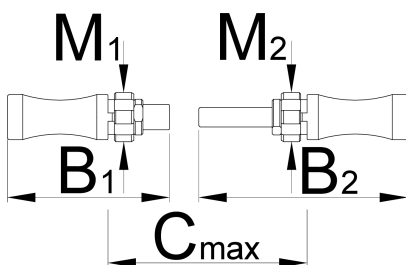

Set of adaptors and taps BSA

1697.3

Profiles

Product features

- Set is compatible with magnetic handle 1695/4BI for reamers and taps.

Grupi i përmban:

- 2 adaptors for taps BSA
- Left & right tap BSA 1.3/8 x 24 TPI

Product name	SKU	Article	Dimensions	Quantity
Set of adaptors and taps BSA	626487	1697.3		4
çezmat rezervë për art.1697 - 1.697,1		1697.1	1.3/8 x 24 tpi (BSA)	1
Adaptor for tap BSA		1697.2/4	(2x)	2

Product name	SKU	Article	Dimensions	Quantity
Guide for taps 1697.1 and 1698.1		1697.4		1

* Imazhet e produkteve janë simbolike. Të gjitha dimensionet janë në mm, pesha në gram. Të gjitha dimensionet e listuara mund të ndryshojnë në tolerancë.

Spare parts

çezmat rezervë për art.1697 - 1.697,1

Adaptor for tap BSA