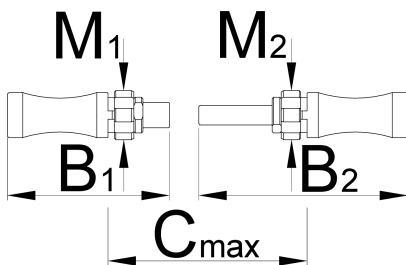

Set of adaptors and taps BSA

1697.3

Profiles

Product features

- Set is compatible with magnetic handle 1695/4BI for reamers and taps.

Grupi i përmban:

- 2 adaptors for taps BSA
- Left & right tap BSA 1.3/8 x 24 TPI

Product name	SKU	Article	Dimensions	Quantity
Set of adaptors and taps BSA	626487	1697.3		4
çezmat rezervë për art.1697 - 1.697,1		1697.1	1.3/8 x 24 tpi (BSA)	1
Adaptor for tap BSA		1697.2/4	(2x)	2

Product name	SKU	Article	Dimensions	Quantity
Guide for taps 1697.1 and 1698.1		1697.4		1

* Imazhet e produkteve janë simbolike. Të gjitha dimensionet janë në mm, pesha në gram. Të gjitha dimensionet e listuara mund të ndryshojnë në tolerancë.

Spare parts

çezmat rezervë për art.1697 - 1.697,1