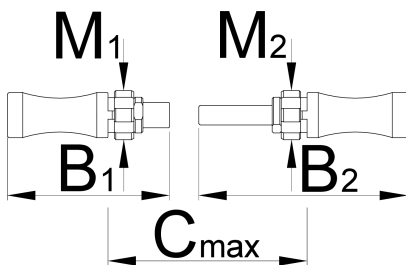

Set of adaptors and taps BSA

1697.3

Profiles

Product features

- Set is compatible with magnetic handle 1695/4BI for reamers and taps.

Grupi i përmban:

- 2 adaptors for taps BSA
- Left & right tap BSA 1.3/8 x 24 TPI

Product name	SKU	Article	Dimensions	Quantity
Set of adaptors and taps BSA	626487	1697.3		4
çezmat rezervë për art.1697 - 1.697,1		1697.1	1.3/8 x 24 tpi (BSA)	1
Adaptor for tap BSA		1697.2/4	(2x)	2

Product name	SKU	Article	Dimensions	Quantity
Guide for taps 1697.1 and 1698.1		1697.4		1

* Imazhet e produkteve janë simbolike. Të gjitha dimensionet janë në mm, pesha në gram. Të gjitha dimensionet e listuara mund të ndryshojnë në tolerancë.

Spare parts

çezmat rezervë për art.1697 - 1.697,1

Adaptor for tap BSA