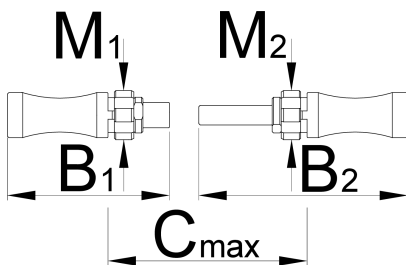

## Profiles

## Product features

- Set is compatible with magnetic handle 1695/4BI for reamers and taps.

## Grupi i përmban:

- 2 adaptors for taps BSA
- Left & right tap BSA 1.3/8 x 24 TPI

Product name	SKU	Article	Dimensions	Quantity
Set of adaptors and taps BSA	626487	1697.3		4
çezmat rezervë për art.1697 - 1.697,1		1697.1	1.3/8 x 24 tpi ( BSA)	1
Adaptor for tap BSA		1697.2/4	(2x)	2

Product name	SKU	Article	Dimensions	Quantity
Guide for taps 1697.1 and 1698.1		1697.4		1

\* Imazhet e produkteve janë simbolike. Të gjitha dimensionet janë në mm, pesha në gram. Të gjitha dimensionet e listuara mund të ndryshojnë në tolerancë.