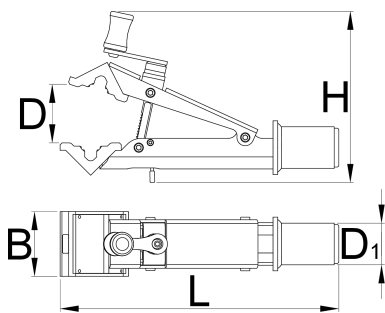

Vozite brzo

1693.1Q

Profili

Atributi proizvoda

- Brzo pokretljiva glava je tehnološki najnaprednija Uniorova glava za servisna postolja. Jedna od glavnih prednosti je sofisticirani sistem brzog kretanja koji omogućuje učinkovit i brz rad na svakom biciklu.
- SISTEM brzog mijenjanja omogućuje mehaničaru da lako pričvršćuje čeljust rukom, s okvirom ili okvirom čeljusti koji je dovoljno pritisnut da drži kotač u postolju. S dodatnom okretnom polugom, zategnuta je i osigurava još veću čvrstoću.
- Glava omogućuje rad na svim cijevnim oblicima i kompatibilna je s cijevima promjera između Ø22 mm i Ø60 mm.
- Gumb za brzo otvaranje omogućava brzo otpuštanje čeljusti čim se početni zahvat otpušta pomoću okretno ručice.
- Visina čeljusti iznosi 70 mm, stoga može raditi i na manjim kotačima i podvodnim sjedalima.
- Glava je kompatibilna sa svim Unior stalcima.

Barcode	D↓	D↑	B	H	L	D1	Icon
627095	22	60	70	185	300	45	1730

* Slike proizvoda su simbolične. Sve dimenzije su u mm, masa je u g.

Upotreba (pictures)