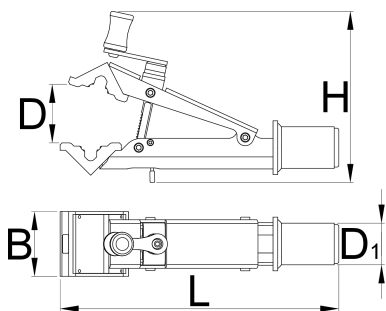

Vozite brzo

1693.1Q

Profili

Atributi proizvoda

- Brzo pokretljiva glava je tehnološki najnaprednija Uniorova glava za servisna postolja. Jedna od glavnih prednosti je sofisticirani sistem brzog kretanja koji omogućuje učinkovit i brz rad na svakom biciklu.
- SISTEM brzog mijenjanja omogućuje mehaničaru da lako pričvršćuje čeljust rukom, s okvirom ili okvirom čeljusti koji je dovoljno pritisnut da drži kotač u postolju. S dodatnom okretnom polugom, zategnuta je i osigurava još veću čvrstoću.
- Glava omogućuje rad na svim cijevnim oblicima i kompatibilna je s cijevima promjera između Ø22 mm i Ø60 mm.
- Gumb za brzo otvaranje omogućava brzo otpuštanje čeljusti čim se početni zahvat otpušta pomoću okretno ručice.
- Visina čeljusti iznosi 70 mm, stoga može raditi i na manjim kotačima i podvodnim sjedalima.
- Glava je kompatibilna sa svim Unior stalcima.

627095	D↓	D↑	B	H	L	D1	1730
627095	22	60	70	185	300	45	1730

* Slike proizvoda su simbolične. Sve dimenzije su u mm, masa je u g.

Upotreba (pictures)

Rezervni dijelovi

Izmjenjive obloge čeljusti za art. 1693.1