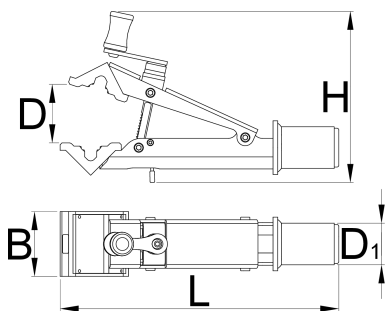

Vozite brzo

1693.1Q

Profili

Atributi proizvoda

- Brzo pokretljiva glava je tehnološki najnaprednija Uniorova glava za servisna postolja. Jedna od glavnih prednosti je sofisticirani sistem brzog kretanja koji omogućuje učinkovit i brz rad na svakom biciklu.
- SISTEM brzog mijenjanja omogućuje mehaničaru da lako pričvršćuje čeljust rukom, s okvirom ili okvirom čeljusti koji je dovoljno pritisnut da drži kotač u postolju. S dodatnom okretnom polugom, zategnuta je i osigurava još veću čvrstoću.
- Glava omogućuje rad na svim cijevnim oblicima i kompatibilna je s cijevima promjera između Ø22 mm i Ø60 mm.
- Gumb za brzo otvaranje omogućava brzo otpuštanje čeljusti čim se početni zahvat otpušta pomoću okretno ručice.
- Visina čeljusti iznosi 70 mm, stoga može raditi i na manjim kotačima i podvodnim sjedalima.
- Glava je kompatibilna sa svim Unior stalcima.

Barcode	D↓	D↑	B	H	L	D1	Icon
627095	22	60	70	185	300	45	1730

* Slike proizvoda su simbolične. Sve dimenzije su u mm, masa je u g.

Upotreba (pictures)