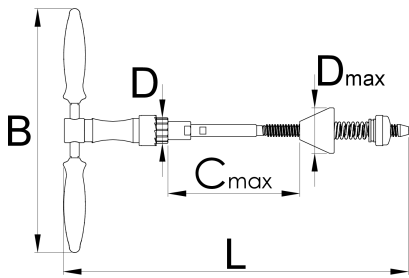

Αλεξουάρ για τιμόνι

1694

Προφίλ

Χαρακτηριστικά προϊόντος

- Frame preparation is the key to the perfect alignment and ultimate performance of your headset. Get the perfect fit of the headset with the edging of the head tube. With this tool, you can also remove the excess of the paint or repair the damaged head tube.

Το σετ περιλαμβάνει:

- Reamer's magnetic handle 1695.1/4BI or 1695.1/4BIUS
- Reamer frame for head tube 1694.2/4
- Cone guide
- Head tube reamer for 1694 – 1.1/8
- compression spring and nut

Όνομα προϊόντος	SKU	Art	Διαστάσεις	Ποσότητα
Αλεζουάρ για τιμόνι	626479	1694		2
Αλεζουάρ για το 1694		1694.1	1.1/8"	1
Head tube facing tool frame		1694.2/4		1

* Οι εικόνες των προϊόντων είναι συμβολικές. Όλες οι διαστάσεις είναι σε mm, το βάρος είναι σε γραμμάρια. Όλες οι αναφερόμενες διαστάσεις μπορεί να διαφέρουν σε ανοχές.