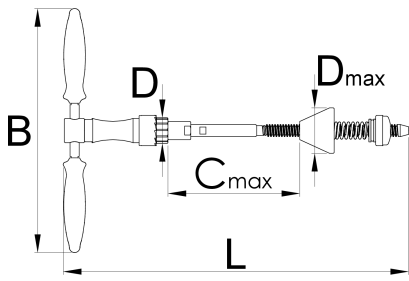

Barrenadora de asiento de rulemán de empuje

1694

Perfiles

Características del producto

- La preparación del marco es la clave para la alineación perfecta y el rendimiento máximo de sus auriculares. Consigue el ajuste perfecto de los auriculares con los bordes de la cabeza curvada. Con esta herramienta, también puede eliminar el exceso de pintura o reparar cabeza curvada dañado.

El juego contiene:

- Mango magnético del escariador 1695.1 / 4BI o 1695.1 / 4BIUS
- Marco escariador para la cabeza curvada 1694.2 / 4
- Guia de cono
- Escariador de cabeza curvada para 1694 - 1.1 / 8
- resorte de compresión y tuerca

Nombre del producto	SKU	Artículo	Dimensiones	Cantidad
Barrenadora de asiento de rulemán de empuje	626479	1694		2
Barrenadora para 1694		1694.1	1.1/8"	1
Tubo de cabeza orientado hacia el marco de la herramienta		1694.2/4		1

* Las imágenes de los productos son simbólicas. Todas las dimensiones son en mm, peso en gramos.