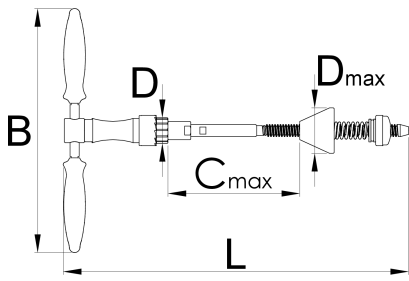

## Características del producto

- La preparación del marco es la clave para la alineación perfecta y el rendimiento máximo de sus auriculares. Consigue el ajuste perfecto de los auriculares con los bordes de la cabeza curvada. Con esta herramienta, también puede eliminar el exceso de pintura o reparar cabeza curvada dañado.

## El juego contiene:

- Mango magnético del escariador 1695.1 / 4BI o 1695.1 / 4BIUS
- Marco escariador para la cabeza curvada 1694.2 / 4
- Guia de cono
- Escariador de cabeza curvada para 1694 - 1.1 / 8
- resorte de compresión y tuerca

Nombre del producto	SKU	Artículo	Dimensiones	Cantidad
Barrenadora de asiento de rulemán de empuje	626479	1694		2
Barrenadora para 1694		1694.1	1.1/8"	1
Tubo de cabeza orientado hacia el marco de la herramienta		1694.2/4		1

\* Las imágenes de los productos son simbólicas. Todas las dimensiones son en mm, peso en gramos.