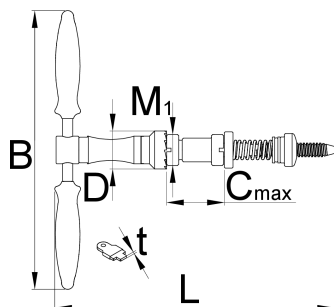

## Product features

- Easy to use
- Tool is used to restore or prepare the surface of bottom bracket shell
- Magnetic handle eases assembly of the tool
- ergonomik detyrë e rëndë komponent të dyfishtë të trajtojë
- Precision manufactured tool
- Reamer frame guide BSA 1699.4BSA with tool 1699.5/4P

Grupi i përmban:

- Reamer's magnetic handle 1695.1/4BI or 1695.1/4BIUS
- Reamer body 1699.2/4
- Reamer 1699.1
- Reamer frame guide BSA 1699.4BSA with tool 1699.5/4P

## Option

- Reamer frame guide ITA 1699.4ITA

Product name	SKU	Article	Dimensions	Quantity
Sfondi mjet i përpunimit për bosht të përzënë	626476	1699		4
Duke u përballur mjet për 1699		1699.1		1
Bottom bracket reamer tool frame BSA & ITA		1699.2/4		1
Bottom bracket facing tool guide BSA		1699.4BSA		1
Wrench for bottom bracket facing tool guide BSA & ITA		1699.5/4P		1

\* Imazhet e produkteve janë simbolike. Të gjitha dimensionet janë në mm, pesha në gram. Të gjitha dimensionet e listuara mund të ndryshojnë në tolerancë.