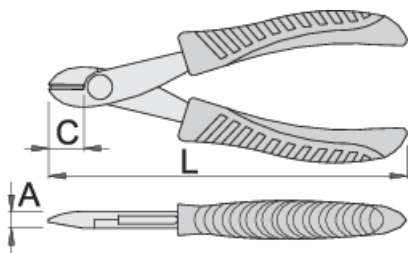

Klešče za elektroniko, stranske, ščipalne

461/4E

Profili

Atributi izdelka

- material: Premium Flex Plus ogljikovo jeklo
- kovane, v celoti poboljšane
- ročaji izolirani z dvo-komponentnimi tulci

620072

L

115

B

13

A

8.2

C

13.5

95

sposobnost rezanja (10N=1kg)

max 750 N/mm²Ø†

620072

115

1,5

* Slike proizvodov so simbolične. Vse dimenzije so v mm, masa v g. Vse navedene dimenzije lahko odstopajo v tolerančnih merah.

Uporaba (slike)

Photo (slike)