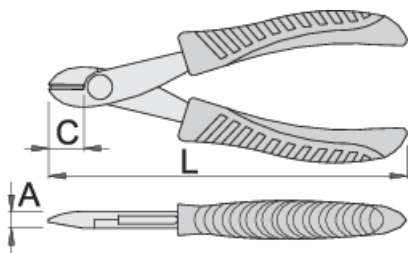

Klešče za elektroniko, stranske, ščipalne

461/4E

Profili

Atributi izdelka

- material: Premium Flex Plus ogljikovo jeklo
- kovane, v celoti poboljšane
- ročaji izolirani z dvo-komponentnimi tulci

620072

L

115

B

13

A

8.2

C

13.5

95

sposobnost rezanja (10N=1kg)

max 750 N/mm²Ø1

620072

115

1,5

* Slike proizvodov so simbolične. Vse dimenzije so v mm, teža v g. Vse navedene dimenzije lahko odstopajo v tolerančnih merah.

Uporaba (slike)

Photo (slike)