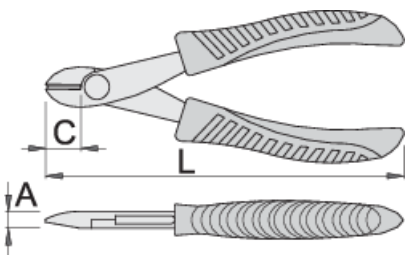

Klešče za elektroniko, stranske, ščipalne

461/4E

Profili

Atributi izdelka

- material: Premium Flex Plus ogljikovo jeklo
- kovane, v celoti poboljšane
- ročaji izolirani z dvo-komponentnimi tulci

620072

L

115

B

13

A

8.2

C

13.5

95

sposobnost rezanja (10N=1kg)

max 750 N/mm²Ø1

620072

115

1,5

* Slike proizvodov so simbolične. Vse dimenzije so v mm, masa v g. Vse navedene dimenzije lahko odstopajo v tolerančnih merah.

Uporaba (slike)

Photo (slike)