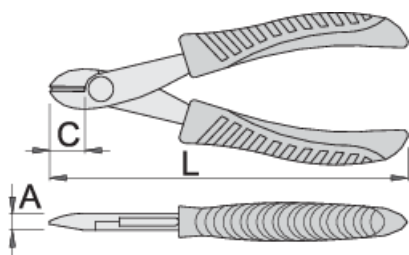

Kliješta za sječenje žice, elektroničarska

461/4E

Profili

Atributi proizvoda

- Materijal: Premium Flex Plus poseban alatni čelik
- Kovana, potpuno poboljšana i ojačana
- Robusne ručke izolirane dvokomponentnim navlakama

13.5

95

sposobnost rezanja (10K=1kg)

max 750 N/mm²Ø†

620072

115

1,5

* Slike proizvoda su simbolične. Sve dimenzije su u mm, masa je u g.