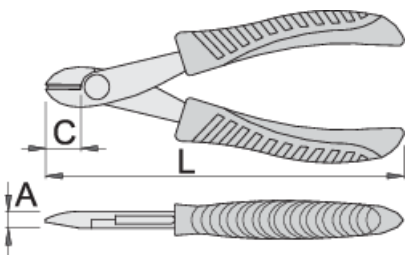

Kliješta za sječenje žice, elektroničarska

461/4E

Profili

Atributi proizvoda

- Materijal: Premium Flex Plus poseban alatni čelik
- Kovana, potpuno poboljšana i ojačana
- Robusne ručke izolirane dvokomponentnim navlakama

13.5

95

sposobnost rezanja (10K=1kg)

max 750 N/mm²Ø†

620072

115

1,5

* Slike proizvoda su simbolične. Sve dimenzije su u mm, masa je u g.