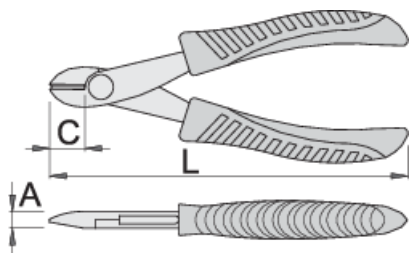

# Kliješta za sječenje žice, elektroničarska

461/4E

## Profili

## Atributi proizvoda

- Materijal: Premium Flex Plus poseban alatni čelik
- Kovana, potpuno poboljšana i ojačana
- Robusne ručke izolirane dvokomponentnim navlakama

620072

L

115

B

13

A

1,5

\* Slike proizvoda su simbolične. Sve dimenzije su u mm, masa je u g.

upotreba (pictures)

Photo (pictures)