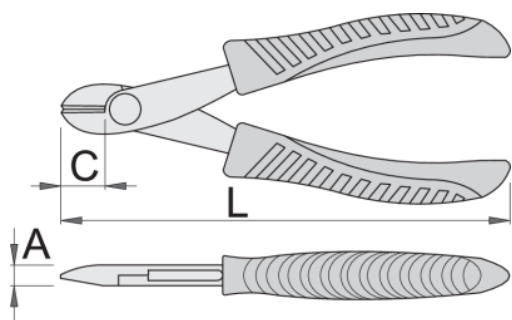

Profili

Premium Flex +