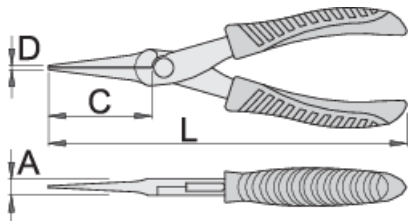

# Elektronikai félkerek csőrű fogó

Hidden

506/4E

## Termékjellemzők

- anyaga: Premium Flex Plus szénacél
- kovácsolt, teljes anyagában nemesített
- megerősített, kétkomponensű markolat

620073

L

140

B

12.6

D

3.2

A

2.4

C

41.8

99

\* A termékképek illusztrációk. Minden feltüntetett méret milliméterben, a tömegek grammban. Az összes feltüntetett méret eltérhet a toleranciának megfelelően.