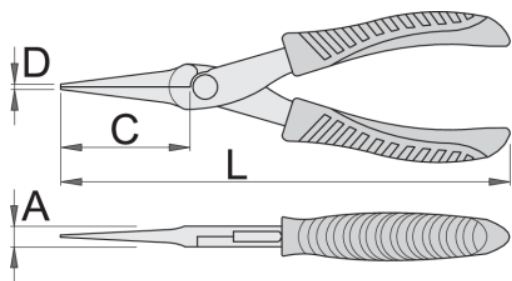

# Kliješta poluokrugla, elektroničarska

506/4E

## Profili

## Atributi proizvoda

- Materijal: Premium Flex Plus poseban alatni čelik
- Kovana, potpuno poboljšana i ojačana
- Robusne ručke izolirane dvokomponentnim navlakama

620073

L

140

B

12.6

D