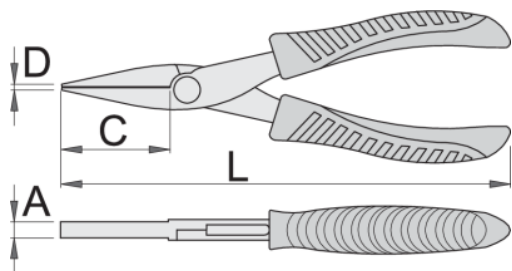

Kliješta plosnata, elektroničarska

472/4E

Profili

Premium Flex +

Atributi proizvoda

- Materijal: Premium Flex Plus poseban alatni čelik
- Kovana, potpuno poboljšana i ojačana
- Nazubljena stezna površina
- Robusne ručke izolirane dvokomponentnim navlakama

620070

L

135

C

32.5

A

8.2

105