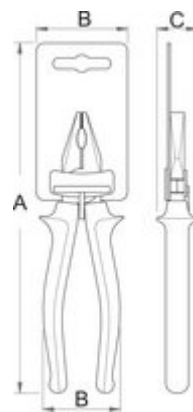

Kliješta plosnata, elektroničarska

472/4E

Profili

Premium Flex +

Atributi proizvoda

- Materijal: Premium Flex Plus poseban alatni čelik
- Kovana, potpuno poboljšana i ojačana
- Nazubljena stezna površina
- Robusne ručke izolirane dvokomponentnim navlakama

620070

L

135

C

32.5

A

8.2

105

Maloprodajno pakiranje

Barcode	MA	MB	MC	Icon
620070	200	58	23	111

Transportno pakiranje

Barcode	Icon	TA	TB	TC	Icon
620070	4	114	291	39	569