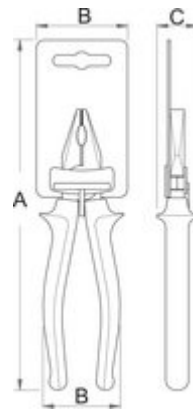

Pince électronique à bec plat

472/4E

Profiles

Premium Flex +

[\(/frb/about-us/materials\)](https://frb/about-us/materials)

[\(/frb/support/warranty\)](https://frb/support/warranty)

Product features

- matière : acier au carbone Premium Flex
- Entièrement forgée et trempée
- Becs striés pour assurer la prise
- Gainage BI-matières grand confort

620070

L

135

C

32.5

A

8.2

105

Retail packaging

Barcode	MA	MB	MC	Icon
620070	200	58	23	111

Transport packaging

Barcode	Icon	TA	TB	TC	Icon
620070	4	114	291	39	569