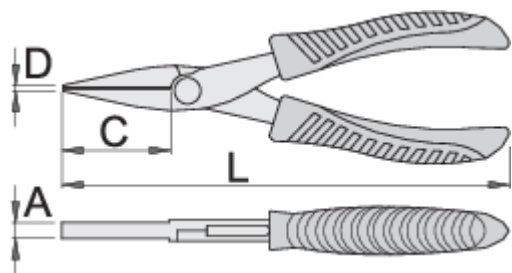

Pince électronique à bec plat

472/4E

Profiles

Premium Flex +

[\(/frb/about-us/materials\)](https://frb/about-us/materials)

[\(/frb/support/warranty\)](https://frb/support/warranty)

Product features

- matière : acier au carbone Premium Flex
- Entièrement forgée et trempée
- Becs striés pour assurer la prise
- Gainage BI-matières grand confort

620070

L

135

C

32.5

A

8.2

105