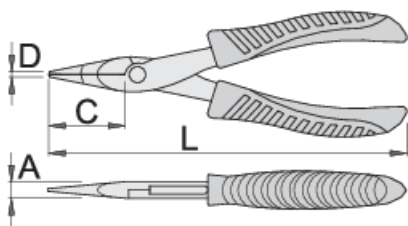

Elektronikai hajlított félkerek csőrű fogó

512/4E

Profilok

Termékjellemzők

- anyaga: Premium Flex Plus szénacél
- kovácsolt, teljes anyagában nemesített
- megerősített, kétkomponensű markolat

620075

L

140

B

12.6

D

3.2

A

8.2

97

* A termékeképek illusztrációk. Minden feltüntetett méret milliméterben, a tömegek grammban. Az összes feltüntetett méret eltérhet a toleranciának megfelelően.