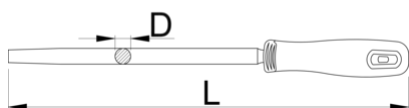

Okrúhly pilník s rukoväťou, hrubý

763HB-US

Profiles

Product features

- materiál: premium hard plus uhlíková oceľ
- všetky pilníky majú dvojité brúsenie
- otvor na zavesenie

625714

200

L

375

D

7,5

157

* Obrázky sú symbolické. Všetky rozmery sú v mm, hmotnosť je v g. Všetky udané rozmery sa môžu líšiť v rámci tolerancie.

Frequently asked questions

Čo znamená „druhý rez“ vo vzťahu k pilníkom?

Druhý rez znamená, že pilník má priečny rez. Inými slovami, jedna línia rezu je pod uhlom 65 stupňov a druhá na opačnej strane pod uhlom 45 stupňov.