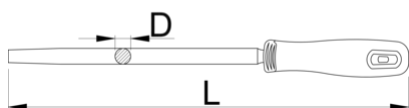

## Product features

- materiál: premium hard plus uhlíková oceľ
- všetky pilníky majú dvojité brúsenie
- otvor na zavesenie

625714

200

L

375

D

7,5