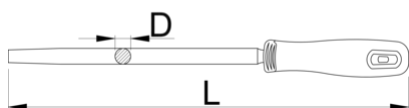

# Round file with handle, bastard

763HB-US

## Product features

- materiál: premium hard plus uhlíková ocel'
- všetky pilníky majú dvojité brúsenie
- otvor na zavesenie

625714

200

L

375

D

7,5