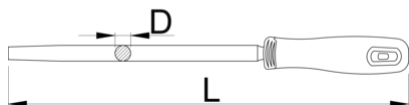

Pilník kulatý s rukojetí - hrubý

763HB-US

Profily

Vlastnosti produktu

- materiál: Premium Hard Plus uhlíková ocel
- všechny pilníky mají dvojitý sek
- závěsný otvor

625714

200

L

375

D

7,5

157

* Obrázky produktů jsou symbolické. Všechny rozměry jsou v mm a hmotnost v gramech. Všechny uvedené rozměry se mohou lišit v toleranci.

Často kladené otázky

Co znamená „druhý řez“ ve vztahu k souborům?

Druhý řez znamená, že pilník má příčný řez. Jinými slovy, jedna linie řezu je pod úhlem 65 stupňů a druhá na opačné straně pod úhlem 45 stupňů.