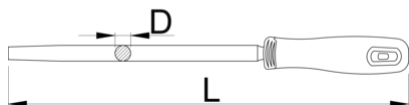

# Pilník kulatý s rukojetí - hrubý

763HB-US

## Vlastnosti produktu

- materiál: Premium Hard Plus uhlíková ocel
- všechny pilníky mají dvojitý sek
- závěsný otvor

625714

200

L

375

D

7,5

157

\* Obrázky produktů jsou symbolické. Všechny rozměry jsou v mm a hmotnost v gramech. Všechny uvedené rozměry se mohou lišit v toleranci.

### Co znamená „druhý řez“ ve vztahu k souborům?

Druhý řez znamená, že pilník má příčný řez. Jinými slovy, jedna linie řezu je pod úhlem 65 stupňů a druhá na opačné straně pod úhlem 45 stupňů.